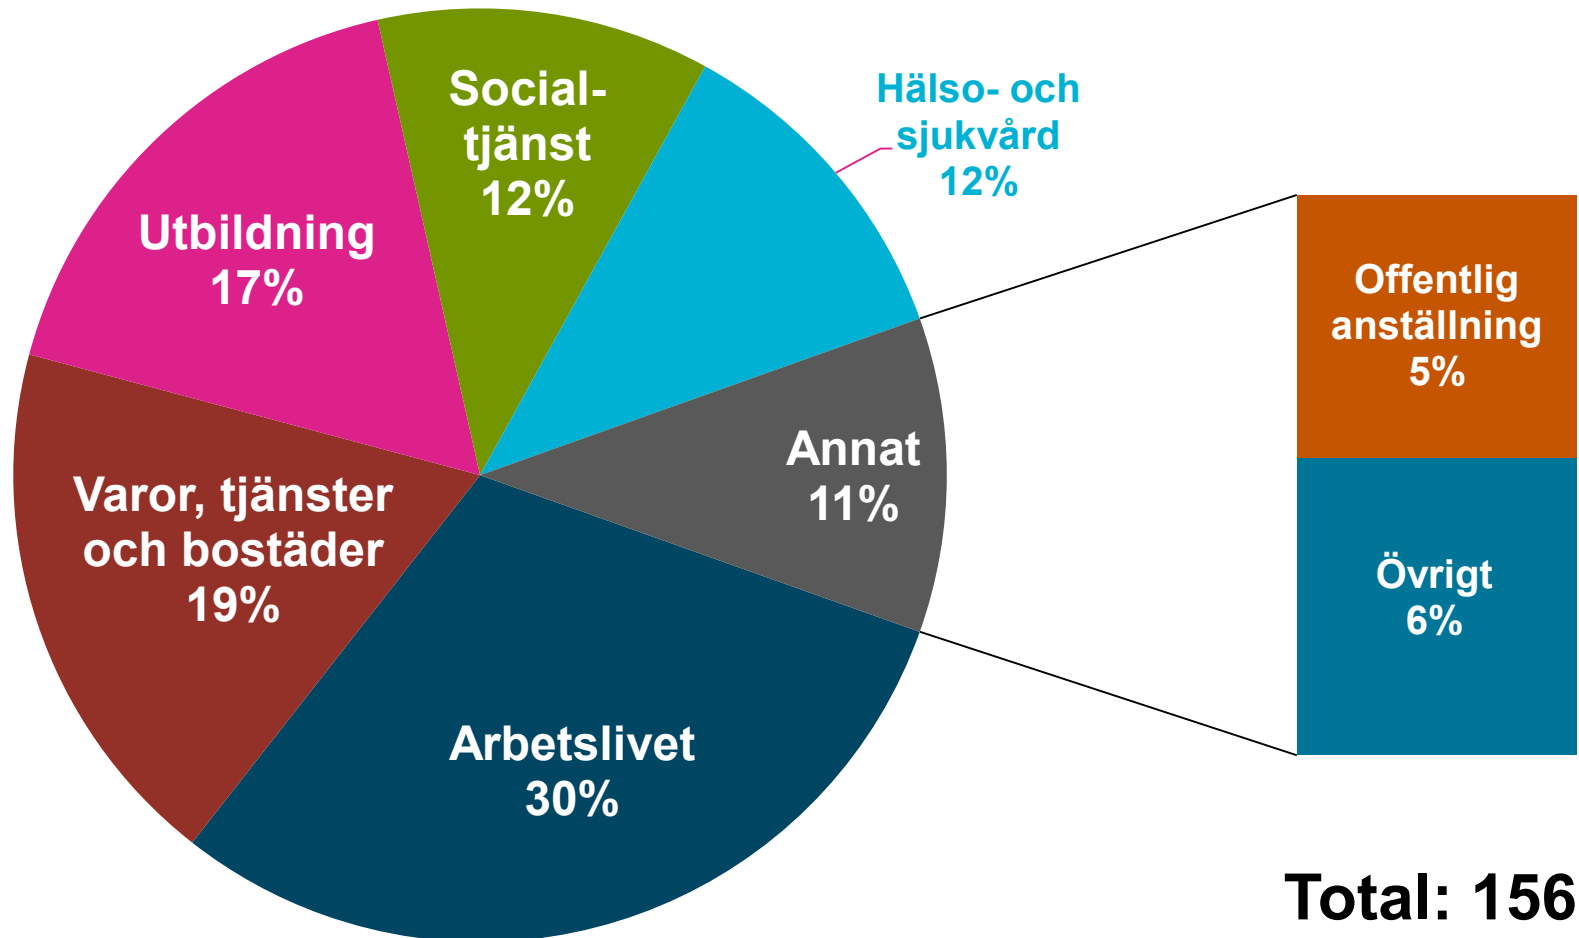

Religion: Anmälningar uppdelade på samhällsområden