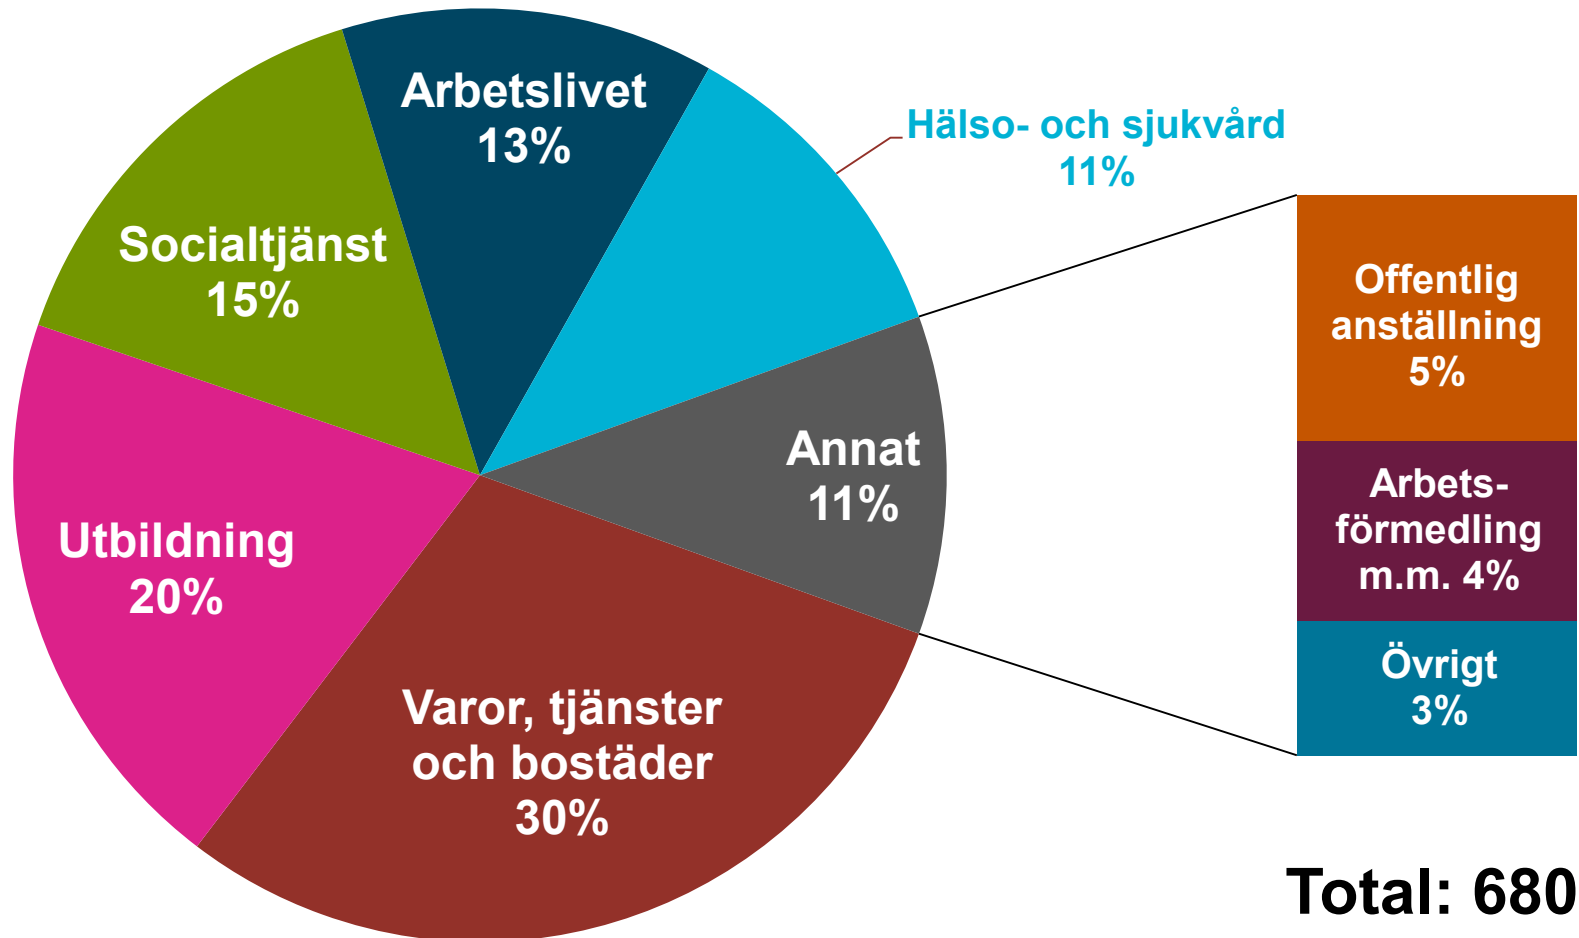

Anmälningar fördelat på könstillhörighet

Total: 2 393*

Anmälningar fördelat på könstillhörighet

Anmälningar per samhällsområde

Samhällsområde	Antal
Arbetslivet	619
Varor, tjänster och bostäder	463
Utbildning	320
Socialtjänst	174
Hälso- och sjukvård	174
Offentlig anställning	111
Arbetsförmedling m.m.	53
Socialförsäkring m.m.	41
Medlemskap i arbetstagar- och arbetsgivarorganisationer m.m.	18
Näringsverksamhet samt yrkesbehörighet	11
Värnplikt	0
DO-lagen	398
Totalt	2 382

Kön: Anmälningar uppdelade på samhällsområden

Etnisk tillhörighet: Anmälningar uppdelade på samhällsområden

Religion: Anmälningar uppdelade på samhällsområden

Funktionsnedsättning: Anmälningar uppdelade på samhällsområden

Ålder: Anmälningar uppdelade på samhällsområden

Sexuell läggning: Anmälningar uppdelade på samhällsområden

Total: 64

Könsidentitet: Anmälningar uppdelade på samhällsområden

Total: 61

Sexuella trakasserier: Anmälningar uppdelade på samhällsområden