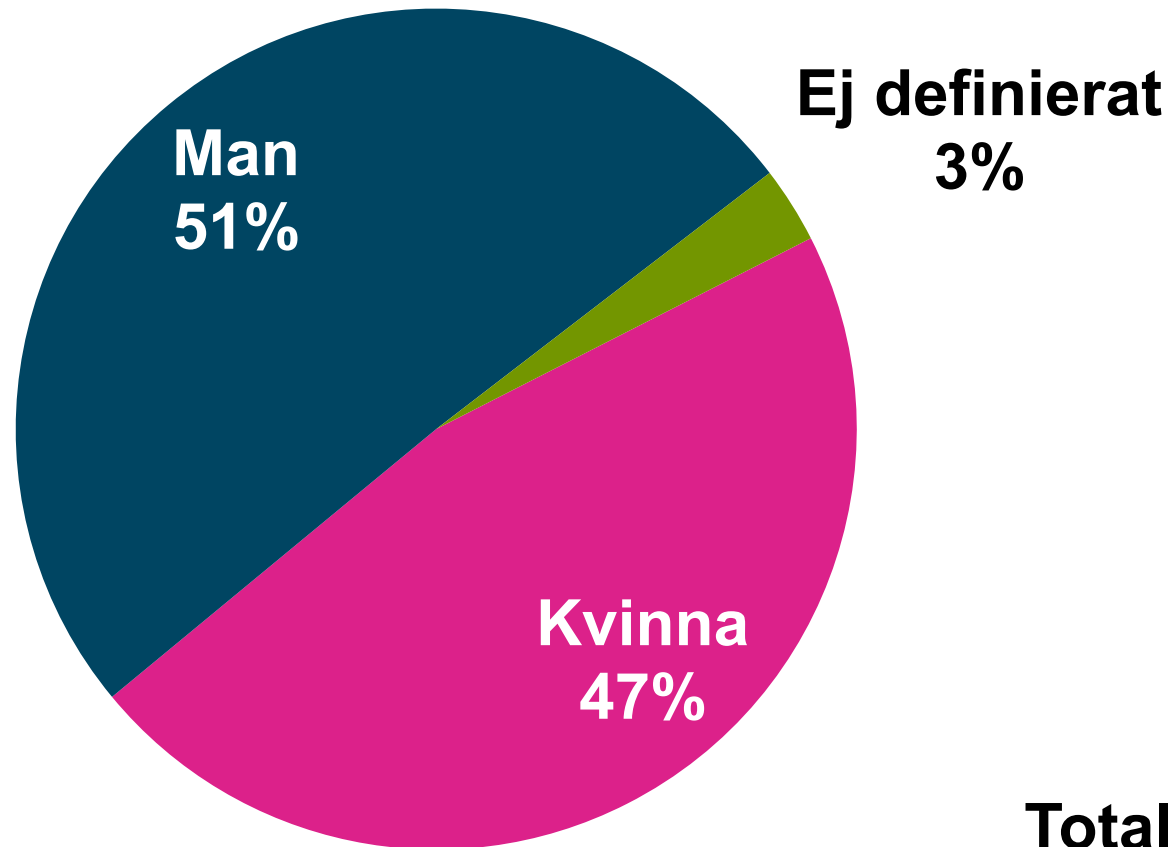

DO:s tillsynsverksamhet i siffror 2015

www.do.se
do@do.se

Inkomna anmälningar per år

Avslutade anmälningar per år

Anmälningar per diskrimineringsgrund

Anmälningar uppdelade på diskrimineringsgrund 2013-2015

Anmälningar fördelat på könstillhörighet

Total: 2 393*

Anmälningar fördelat på könstillhörighet

Anmälningar per samhällsområde

Samhällsområde	Antal
Arbetslivet	619
Varor, tjänster och bostäder	463
Utbildning	320
Socialtjänst	174
Hälso- och sjukvård	174
Offentlig anställning	111
Arbetsförmedling m.m.	53
Socialförsäkring m.m.	41
Medlemskap i arbetstagar- och arbetsgivarorganisationer m.m.	18
Näringsverksamhet samt yrkesbehörighet	11
Värnplikt	0
DO-lagen	398
Totalt	2 382