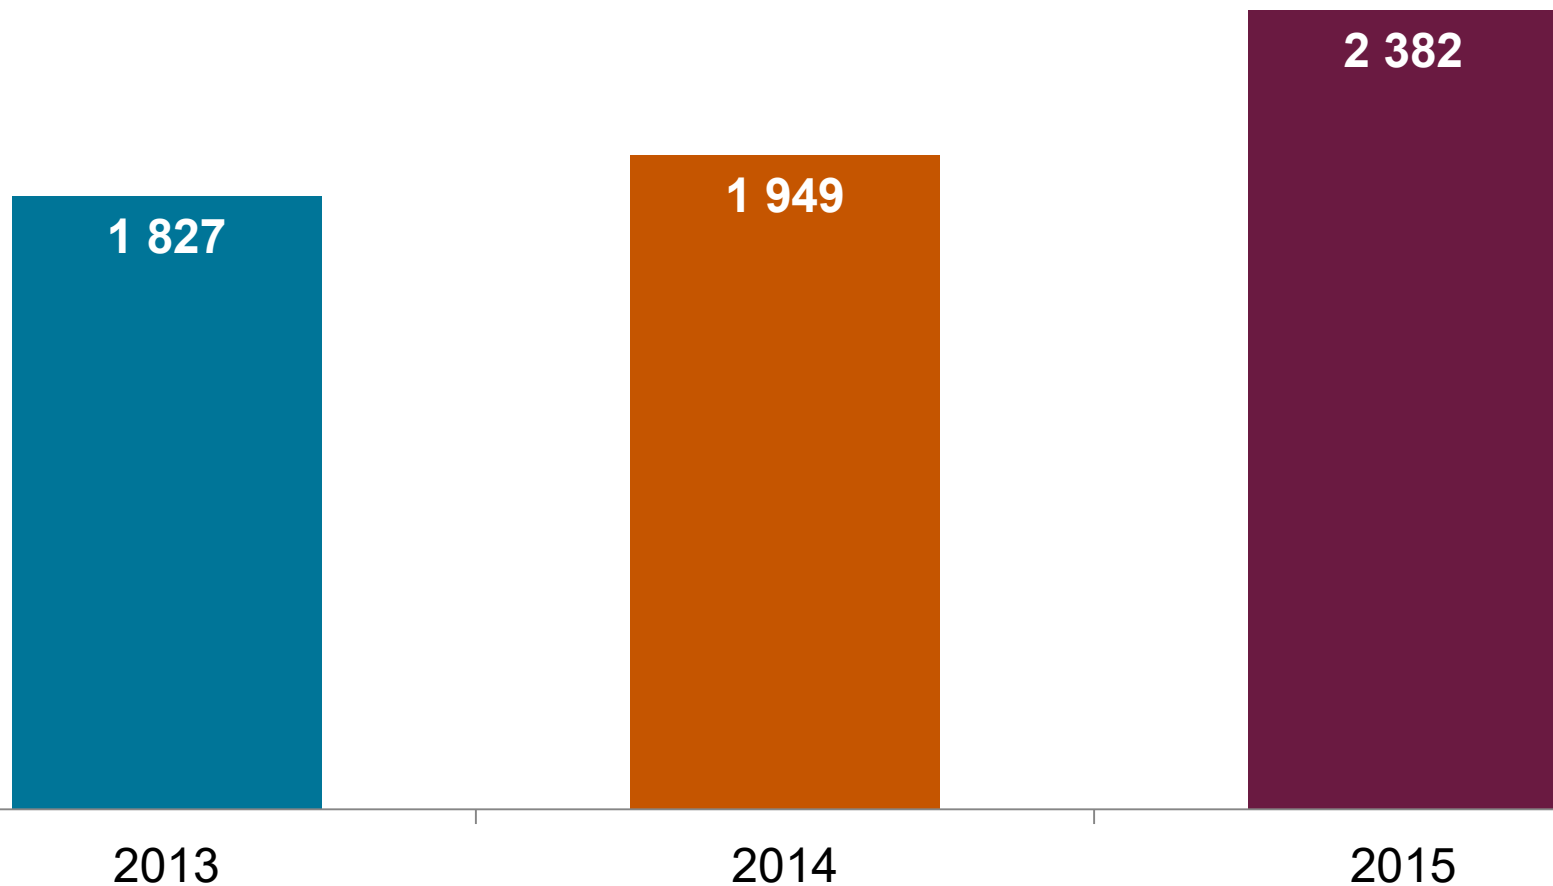

DO:s tillsynsverksamhet i siffror 2015

www.do.se
do@do.se

Inkomna anmälningar per år

Avslutade anmälningar per år

Anmälningar per diskrimineringsgrund

Anmälningar uppdelade på diskrimineringsgrund 2013-2015

Anmälningar fördelat på könstillhörighet

Total: 2 393*

Anmälningar fördelat på könstillhörighet

Anmälningar per samhällsområde

Samhällsområde	Antal
Arbetslivet	619
Varor, tjänster och bostäder	463
Utbildning	320
Socialtjänst	174
Hälso- och sjukvård	174
Offentlig anställning	111
Arbetsförmedling m.m.	53
Socialförsäkring m.m.	41
Medlemskap i arbetstagar- och arbetsgivarorganisationer m.m.	18
Näringsverksamhet samt yrkesbehörighet	11
Värnplikt	0
DO-lagen	398
Totalt	2 382

Total: 463

Offentlig anställning: Anmälningar per diskrimineringsgrund

Socialtjänst: Anmälningar per diskrimineringsgrund

Total: 174

Processärenden 2012-2014

Initierade granskningar

Avslutade granskningar