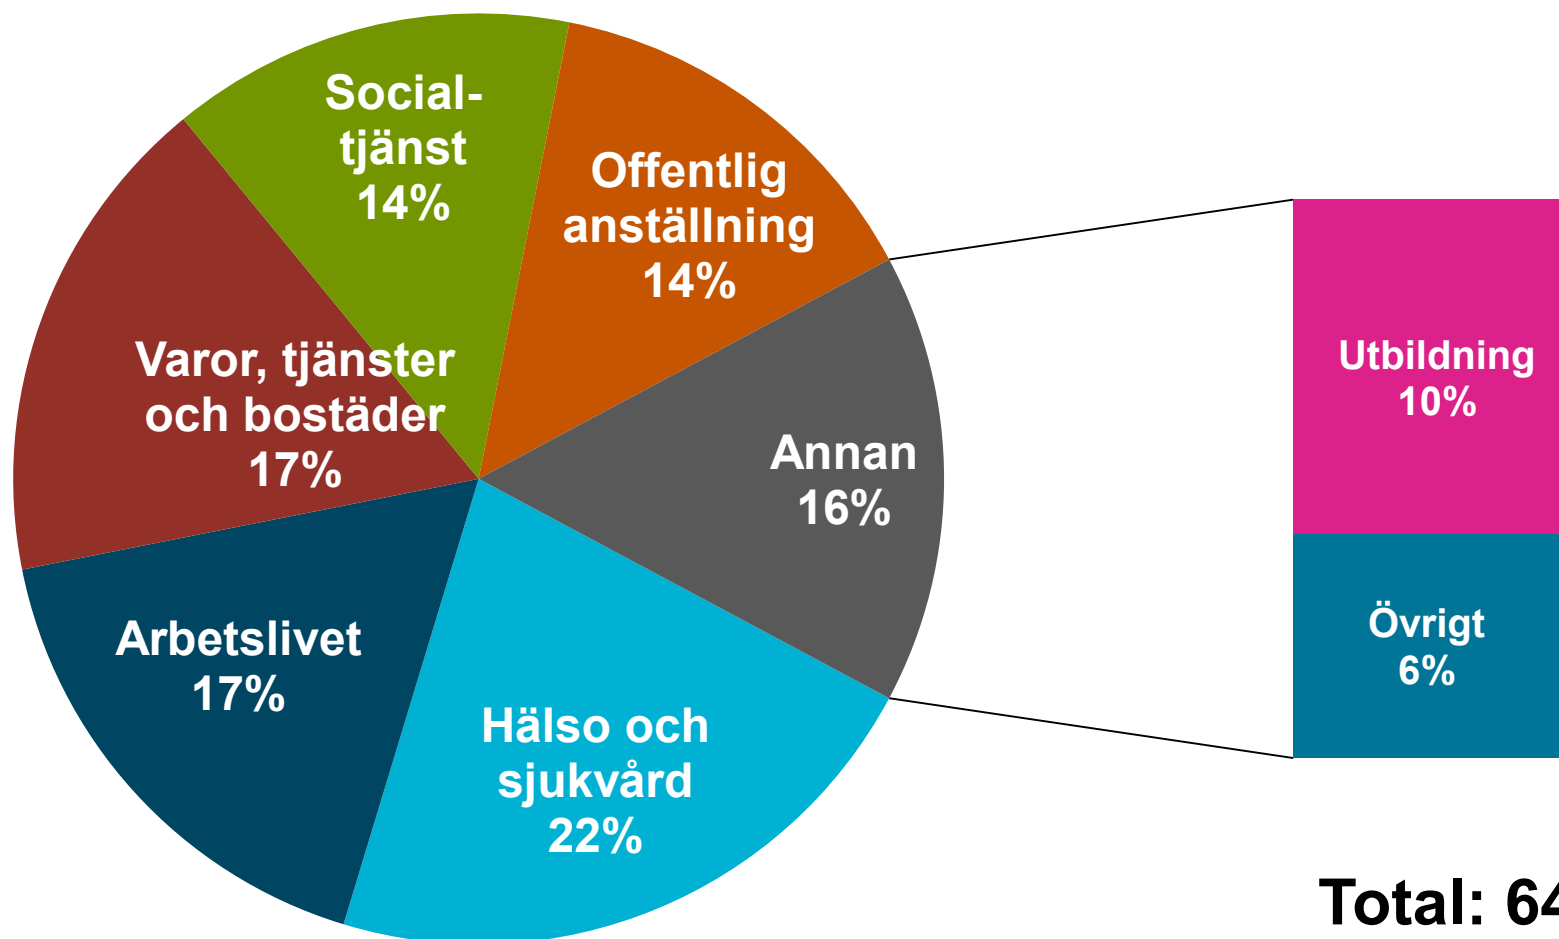

Anmälningar fördelat på könstillhörighet

Total: 2 393*

Anmälningar fördelat på könstillhörighet

Anmälningar per samhällsområde

Samhällsområde	Antal
Arbetslivet	619
Varor, tjänster och bostäder	463
Utbildning	320
Socialtjänst	174
Hälso- och sjukvård	174
Offentlig anställning	111
Arbetsförmedling m.m.	53
Socialförsäkring m.m.	41
Medlemskap i arbetstagar- och arbetsgivarorganisationer m.m.	18
Näringsverksamhet samt yrkesbehörighet	11
Värnplikt	0
DO-lagen	398
Totalt	2 382

Kön: Anmälningar uppdelade på samhällsområden

Etnisk tillhörighet: Anmälningar uppdelade på samhällsområden

Religion: Anmälningar uppdelade på samhällsområden

Funktionsnedsättning: Anmälningar uppdelade på samhällsområden

Ålder: Anmälningar uppdelade på samhällsområden

Sexuell läggning: Anmälningar uppdelade på samhällsområden

Total: 64

Könsidentitet: Anmälningar uppdelade på samhällsområden

Total: 61

Sexuella trakasserier: Anmälningar uppdelade på samhällsområden