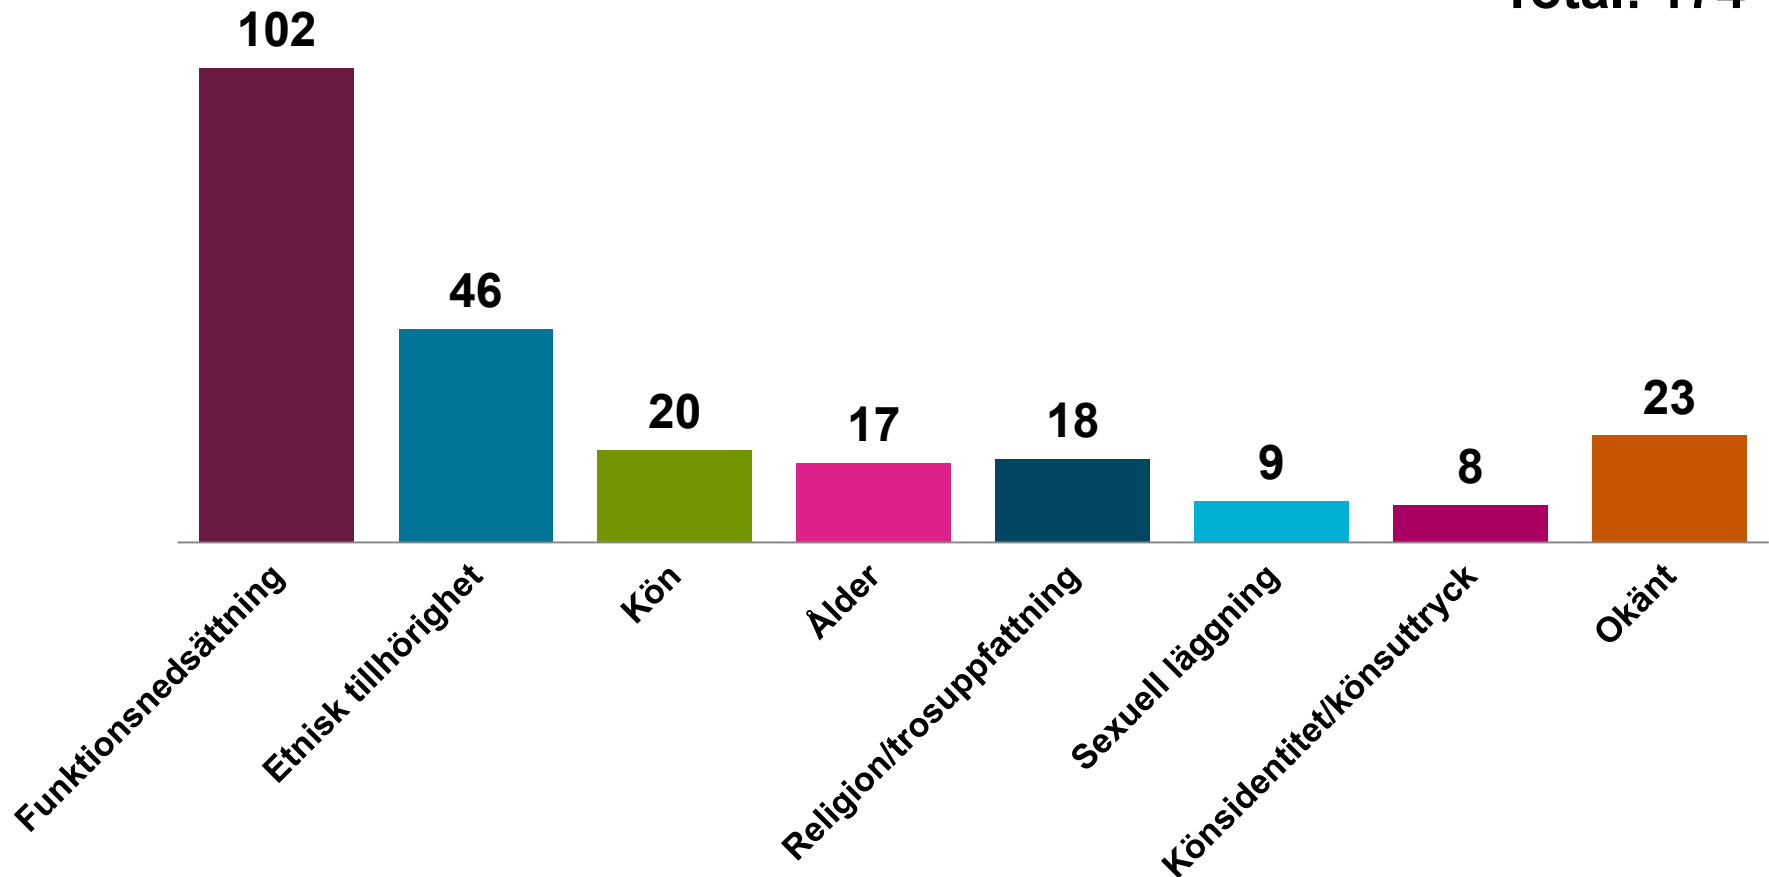

Ålder: Anmälningar uppdelade på samhällsområden

Sexuell läggning: Anmälningar uppdelade på samhällsområden

Total: 64

Könsidentitet: Anmälningar uppdelade på samhällsområden

Total: 61

Sexuella trakasserier: Anmälningar uppdelade på samhällsområden

Total: 105

Arbetslivet: Anmälningar per diskrimineringsgrund

Total: 619

Utbildning: Anmälningar per diskrimineringsgrund

Total: 320

Hälsa- och sjukvård: Anmälningar per diskrimineringsgrund

Total: 174

Varor, tjänster och bostäder: Anmälningar per diskrimineringsgrund

Total: 463

Offentlig anställning: Anmälningar per diskrimineringsgrund

Socialtjänst: Anmälningar per diskrimineringsgrund

Total: 174

Processärenden 2012-2014

Initierade granskningar

Avslutade granskningar