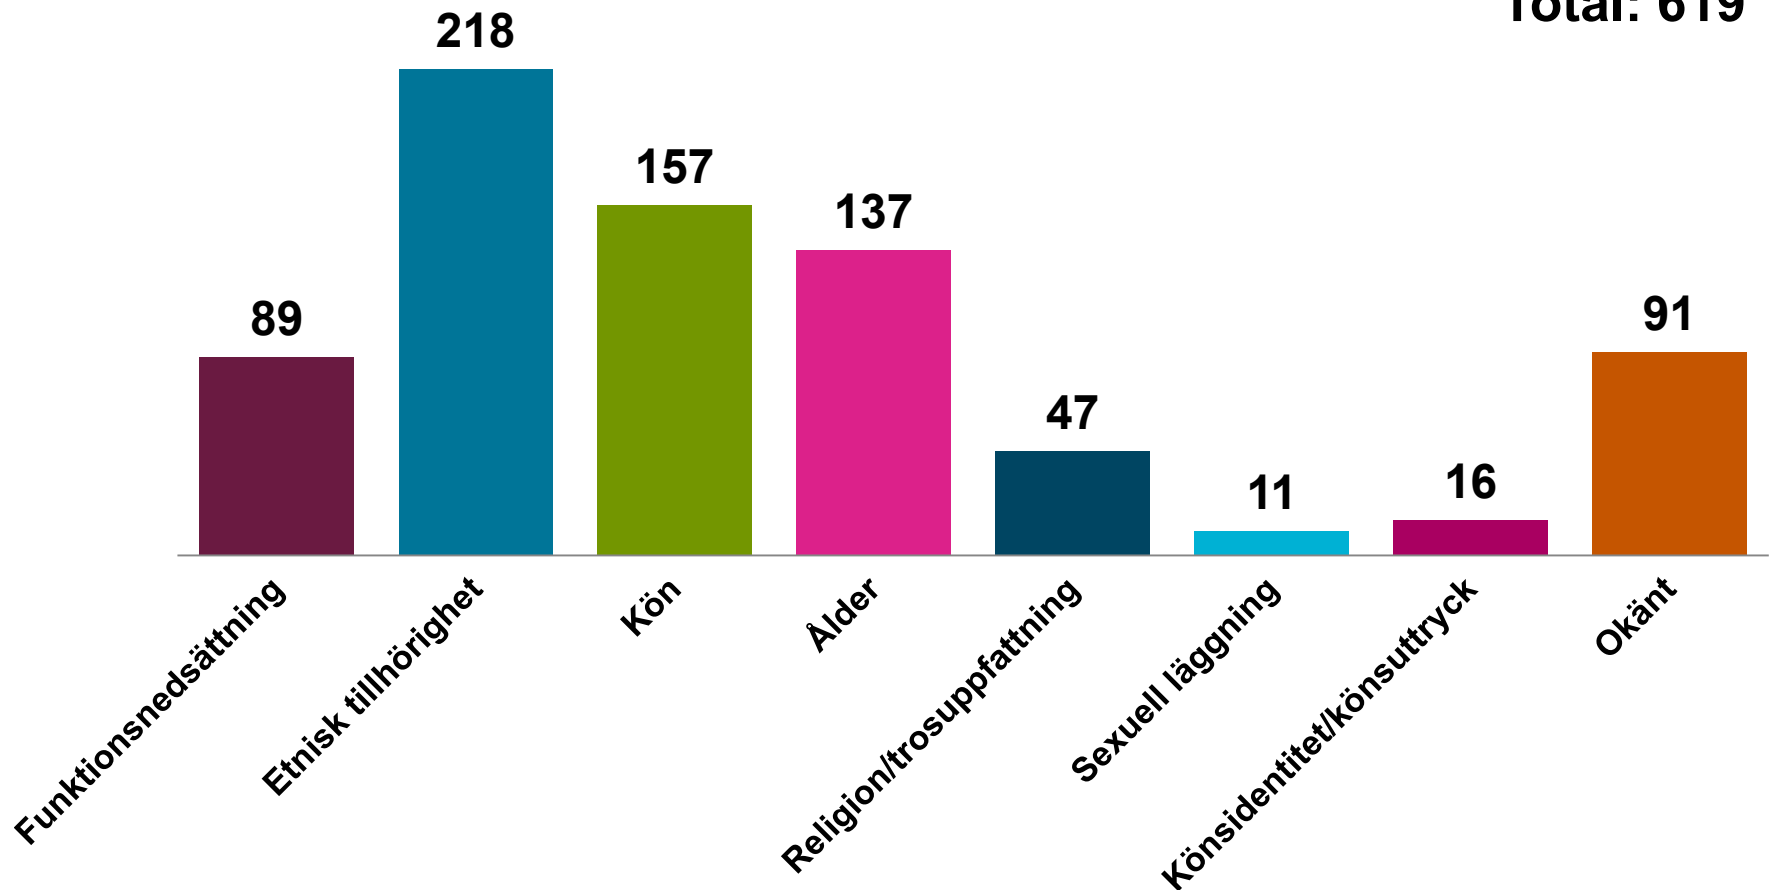

Anmälningar fördelat på könstillhörighet

Total: 2 393*

Anmälningar fördelat på könstillhörighet

Anmälningar per samhällsområde

Samhällsområde	Antal
Arbetslivet	619
Varor, tjänster och bostäder	463
Utbildning	320
Socialtjänst	174
Hälso- och sjukvård	174
Offentlig anställning	111
Arbetsförmedling m.m.	53
Socialförsäkring m.m.	41
Medlemskap i arbetstagar- och arbetsgivarorganisationer m.m.	18
Näringsverksamhet samt yrkesbehörighet	11
Värnplikt	0
DO-lagen	398
Totalt	2 382

Ålder: Anmälningar uppdelade på samhällsområden

Sexuell läggning: Anmälningar uppdelade på samhällsområden

Total: 64

Könsidentitet: Anmälningar uppdelade på samhällsområden

Total: 61

Sexuella trakasserier: Anmälningar uppdelade på samhällsområden

Total: 105

Arbetslivet: Anmälningar per diskrimineringsgrund

Total: 619

Utbildning: Anmälningar per diskrimineringsgrund

Total: 320

Hälsa- och sjukvård: Anmälningar per diskrimineringsgrund

Total: 174

Varor, tjänster och bostäder: Anmälningar per diskrimineringsgrund

Total: 463

Offentlig anställning: Anmälningar per diskrimineringsgrund

Socialtjänst: Anmälningar per diskrimineringsgrund

Total: 174

Processärenden 2012-2014

Initierade granskningar

Avslutade granskningar