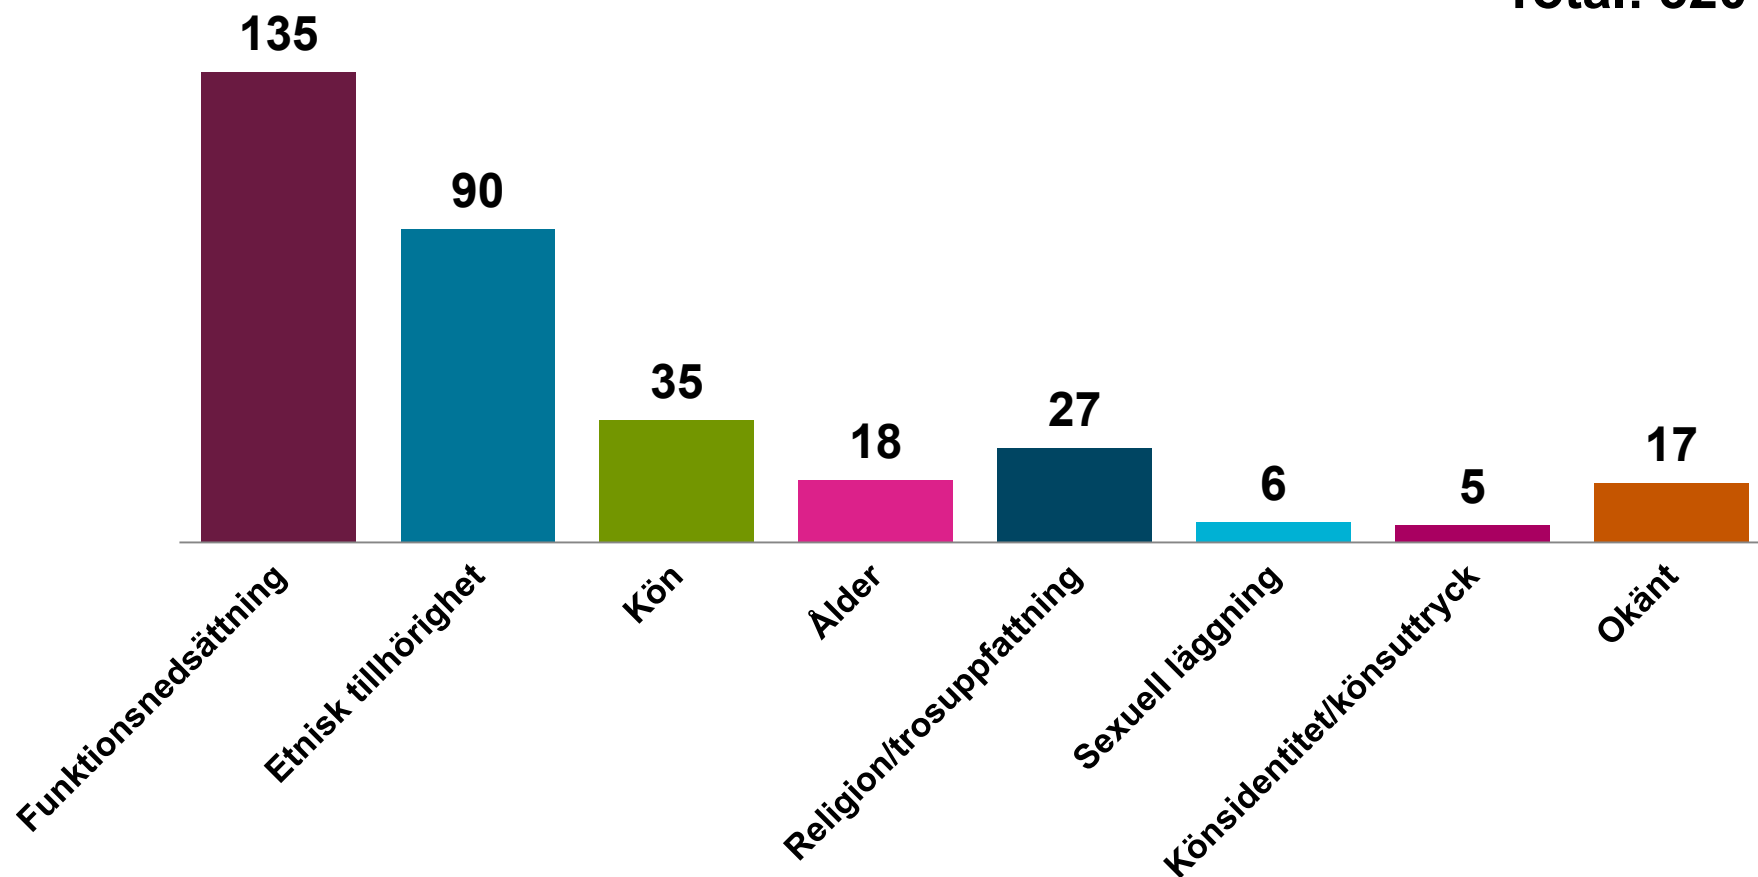

Ålder: Anmälningar uppdelade på samhällsområden

Sexuell läggning: Anmälningar uppdelade på samhällsområden

Total: 64

Könsidentitet: Anmälningar uppdelade på samhällsområden

Total: 61

Sexuella trakasserier: Anmälningar uppdelade på samhällsområden

Total: 105

Arbetslivet: Anmälningar per diskrimineringsgrund

Total: 619

Utbildning: Anmälningar per diskrimineringsgrund

Total: 320

Hälsa- och sjukvård: Anmälningar per diskrimineringsgrund

Total: 174

Varor, tjänster och bostäder: Anmälningar per diskrimineringsgrund

Total: 463

Offentlig anställning: Anmälningar per diskrimineringsgrund

Socialtjänst: Anmälningar per diskrimineringsgrund

Total: 174

Processärenden 2012-2014

Initierade granskningar

Avslutade granskningar