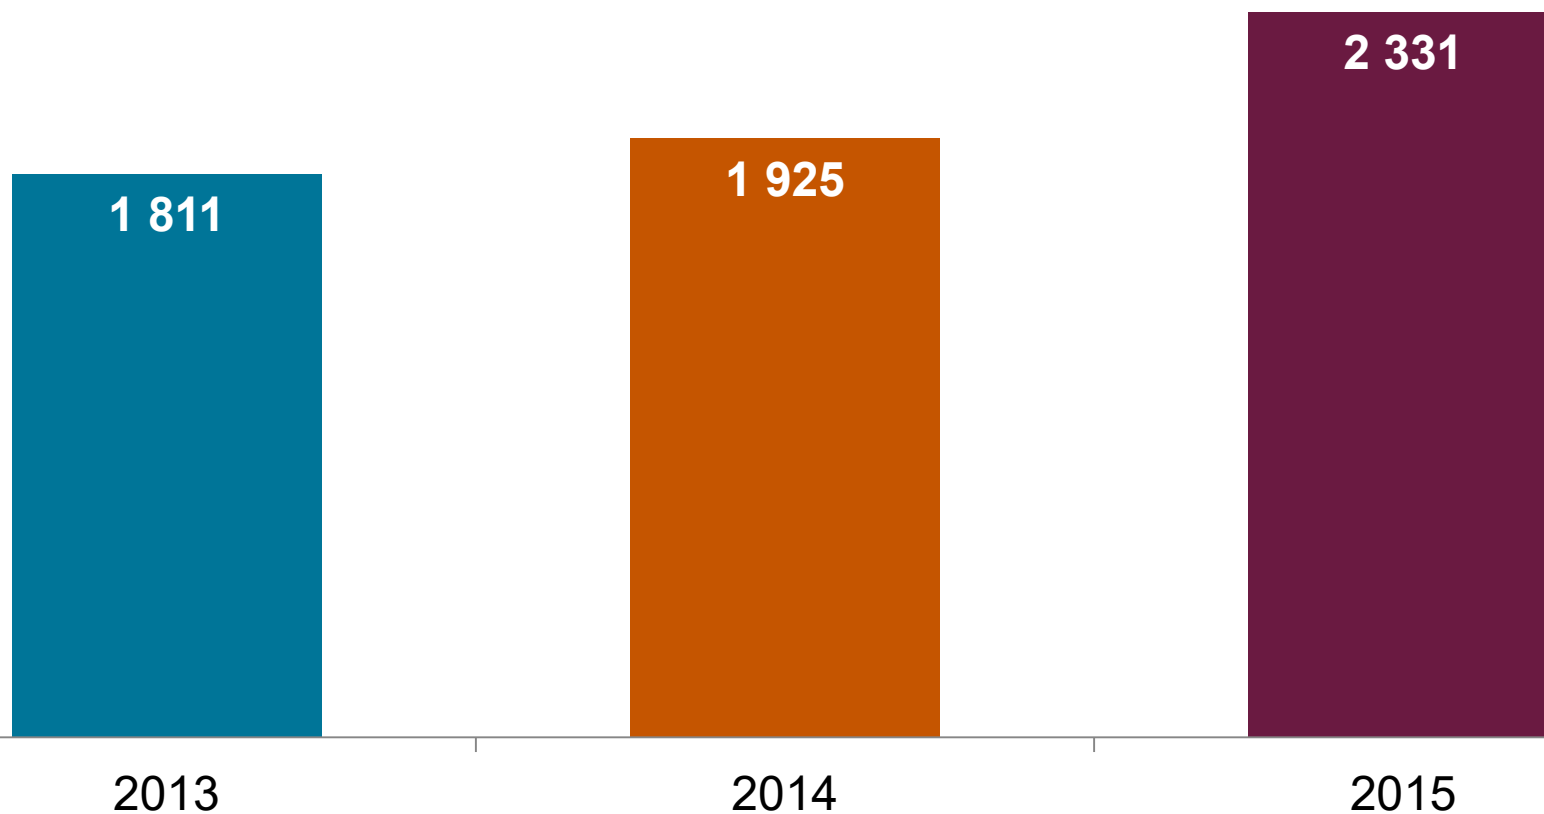

DO:s tillsynsverksamhet i siffror 2015

www.do.se
do@do.se

Inkomna anmälningar per år

Avslutade anmälningar per år

Anmälningar per diskrimineringsgrund

Anmälningar uppdelade på diskrimineringsgrund 2013-2015

Anmälningar fördelat på könstillhörighet

Total: 2 393*

Anmälningar fördelat på könstillhörighet

Anmälningar per samhällsområde

Samhällsområde	Antal
Arbetslivet	619
Varor, tjänster och bostäder	463
Utbildning	320
Socialtjänst	174
Hälso- och sjukvård	174
Offentlig anställning	111
Arbetsförmedling m.m.	53
Socialförsäkring m.m.	41
Medlemskap i arbetstagar- och arbetsgivarorganisationer m.m.	18
Näringsverksamhet samt yrkesbehörighet	11
Värnplikt	0
DO-lagen	398
Totalt	2 382

Total: 463

Offentlig anställning: Anmälningar per diskrimineringsgrund

Socialtjänst: Anmälningar per diskrimineringsgrund

Total: 174

Processärenden 2012-2014

Initierade granskningar

Avslutade granskningar