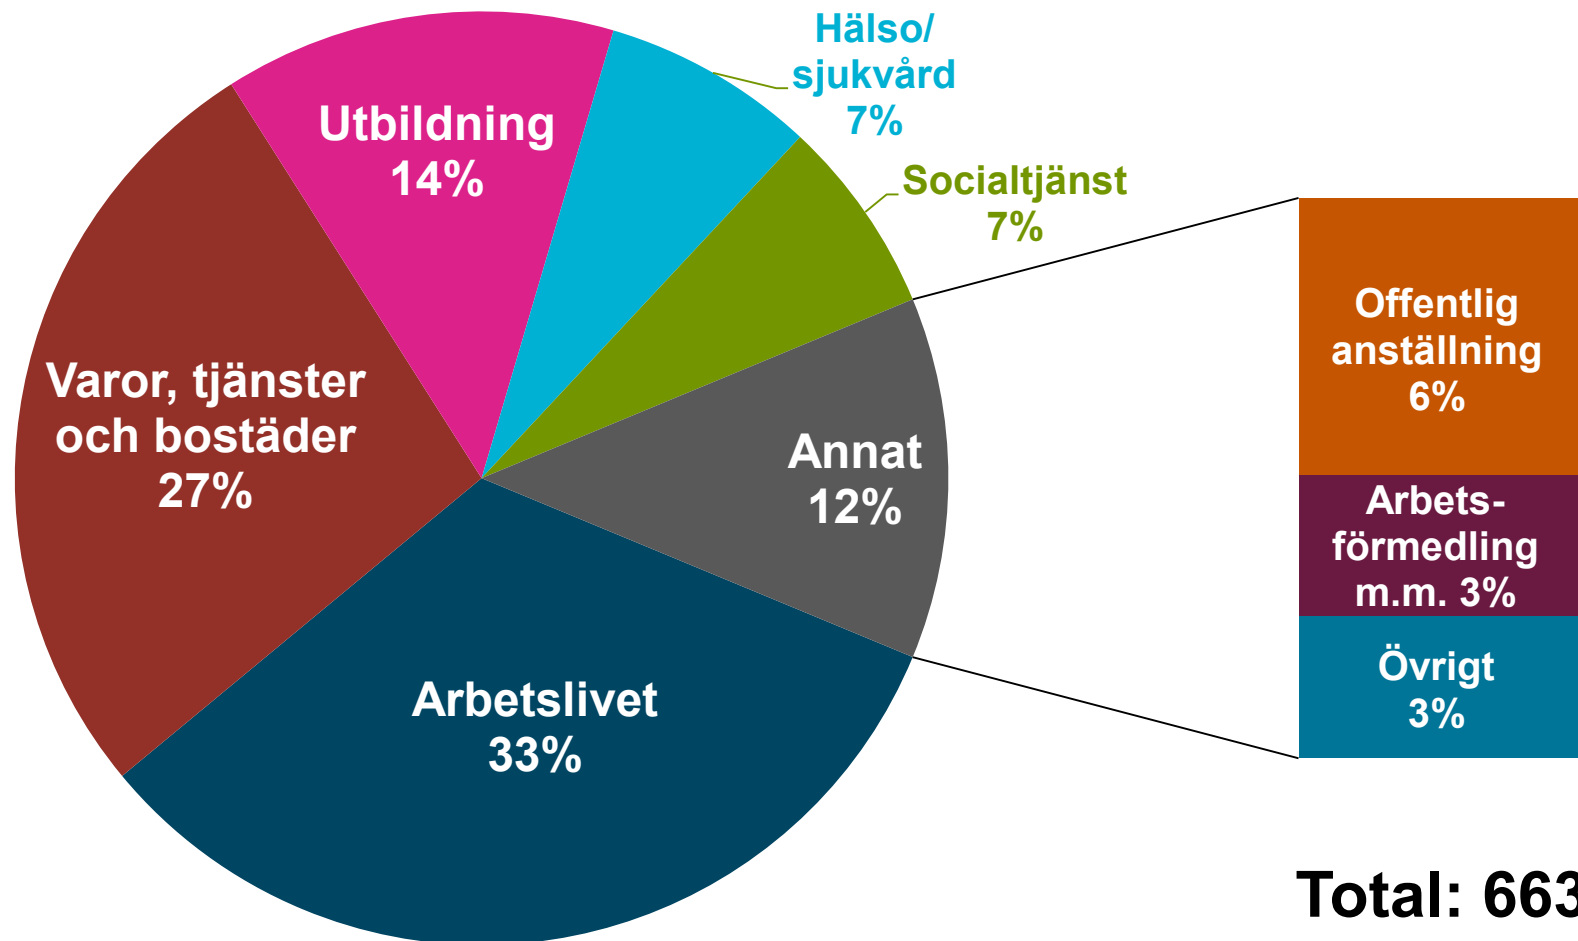

Etnisk tillhörighet: Anmälningar uppdelade på samhällsområden