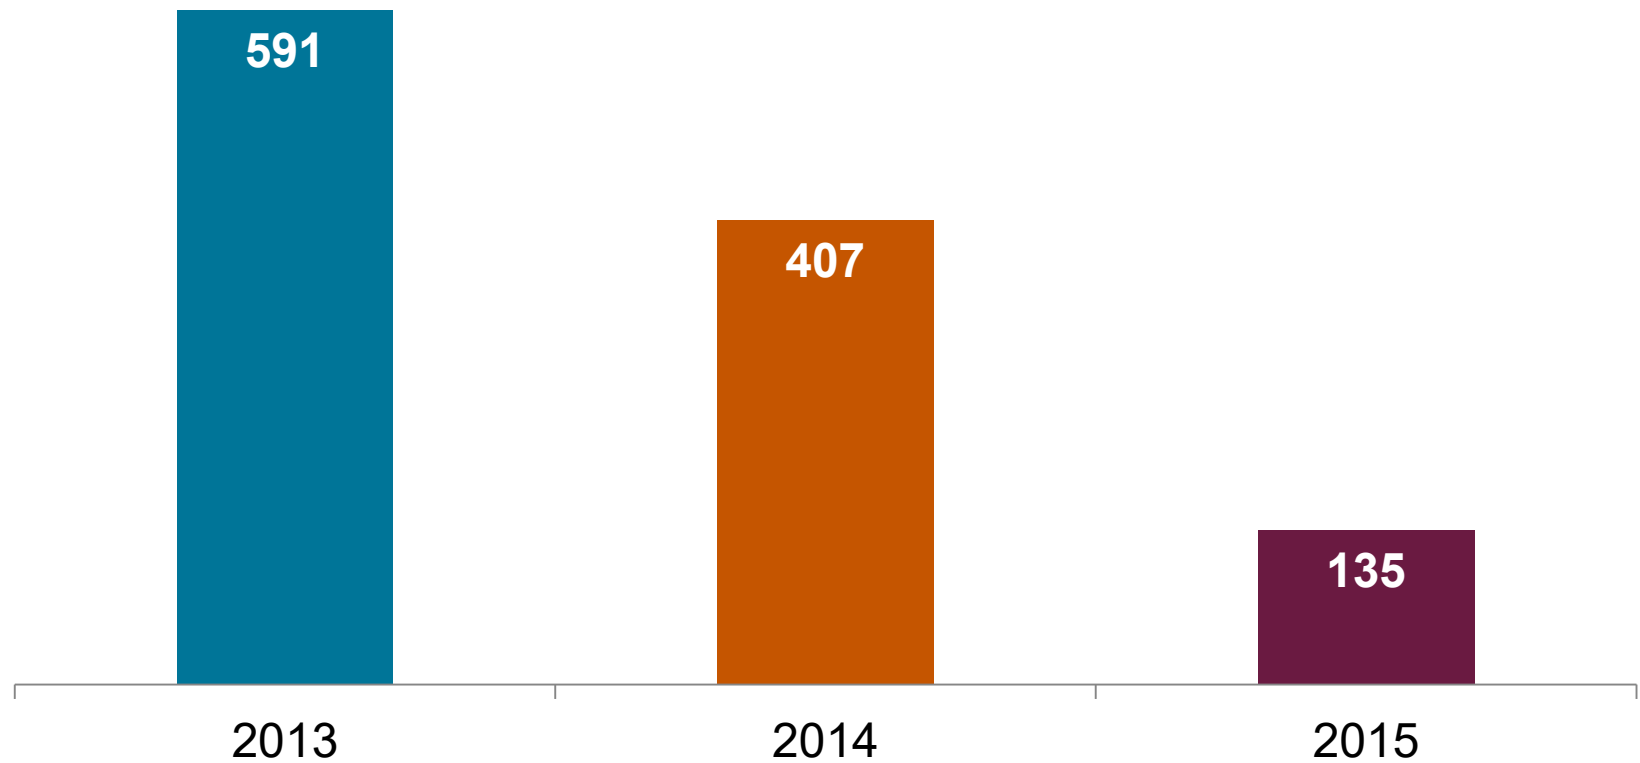

Total: 463

Offentlig anställning: Anmälningar per diskrimineringsgrund

Socialtjänst: Anmälningar per diskrimineringsgrund

Total: 174

Processärenden 2012-2014

Initierade granskningar

Avslutade granskningar