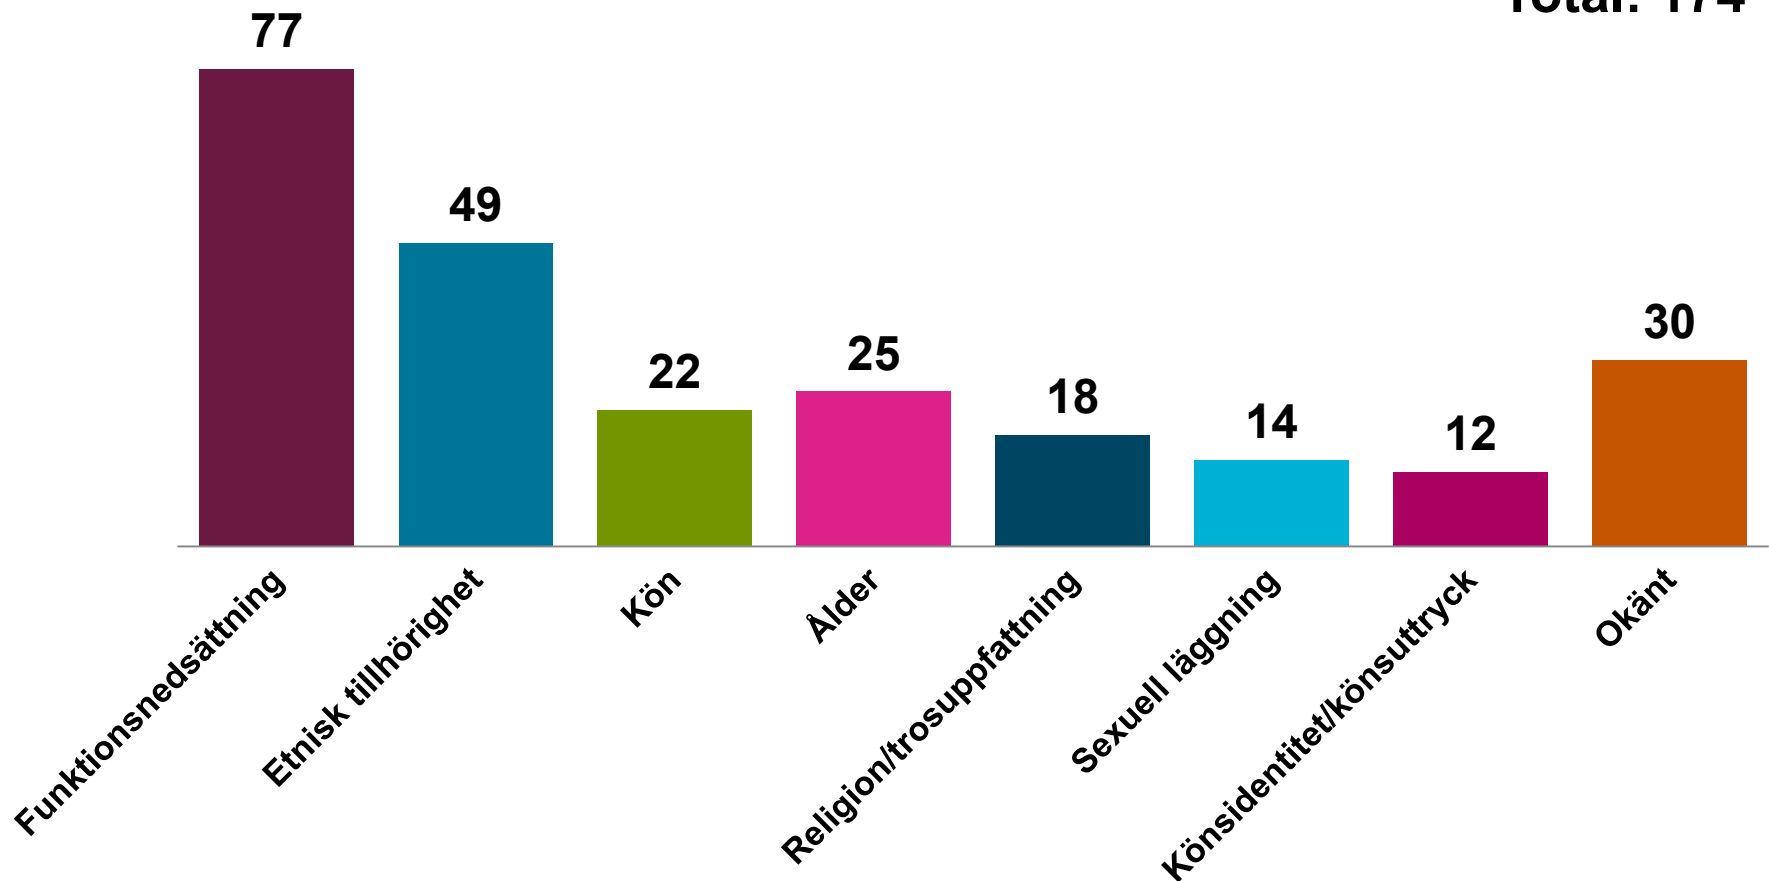

Ålder: Anmälningar uppdelade på samhällsområden

Sexuell läggning: Anmälningar uppdelade på samhällsområden

Total: 64

Könsidentitet: Anmälningar uppdelade på samhällsområden

Total: 61

Sexuella trakasserier: Anmälningar uppdelade på samhällsområden

Total: 105

Arbetslivet: Anmälningar per diskrimineringsgrund

Total: 619

Utbildning: Anmälningar per diskrimineringsgrund

Total: 320

Hälsa- och sjukvård: Anmälningar per diskrimineringsgrund

Total: 174

Varor, tjänster och bostäder: Anmälningar per diskrimineringsgrund

Total: 463

Offentlig anställning: Anmälningar per diskrimineringsgrund

Socialtjänst: Anmälningar per diskrimineringsgrund

Total: 174

Processärenden 2012-2014

Initierade granskningar

Avslutade granskningar