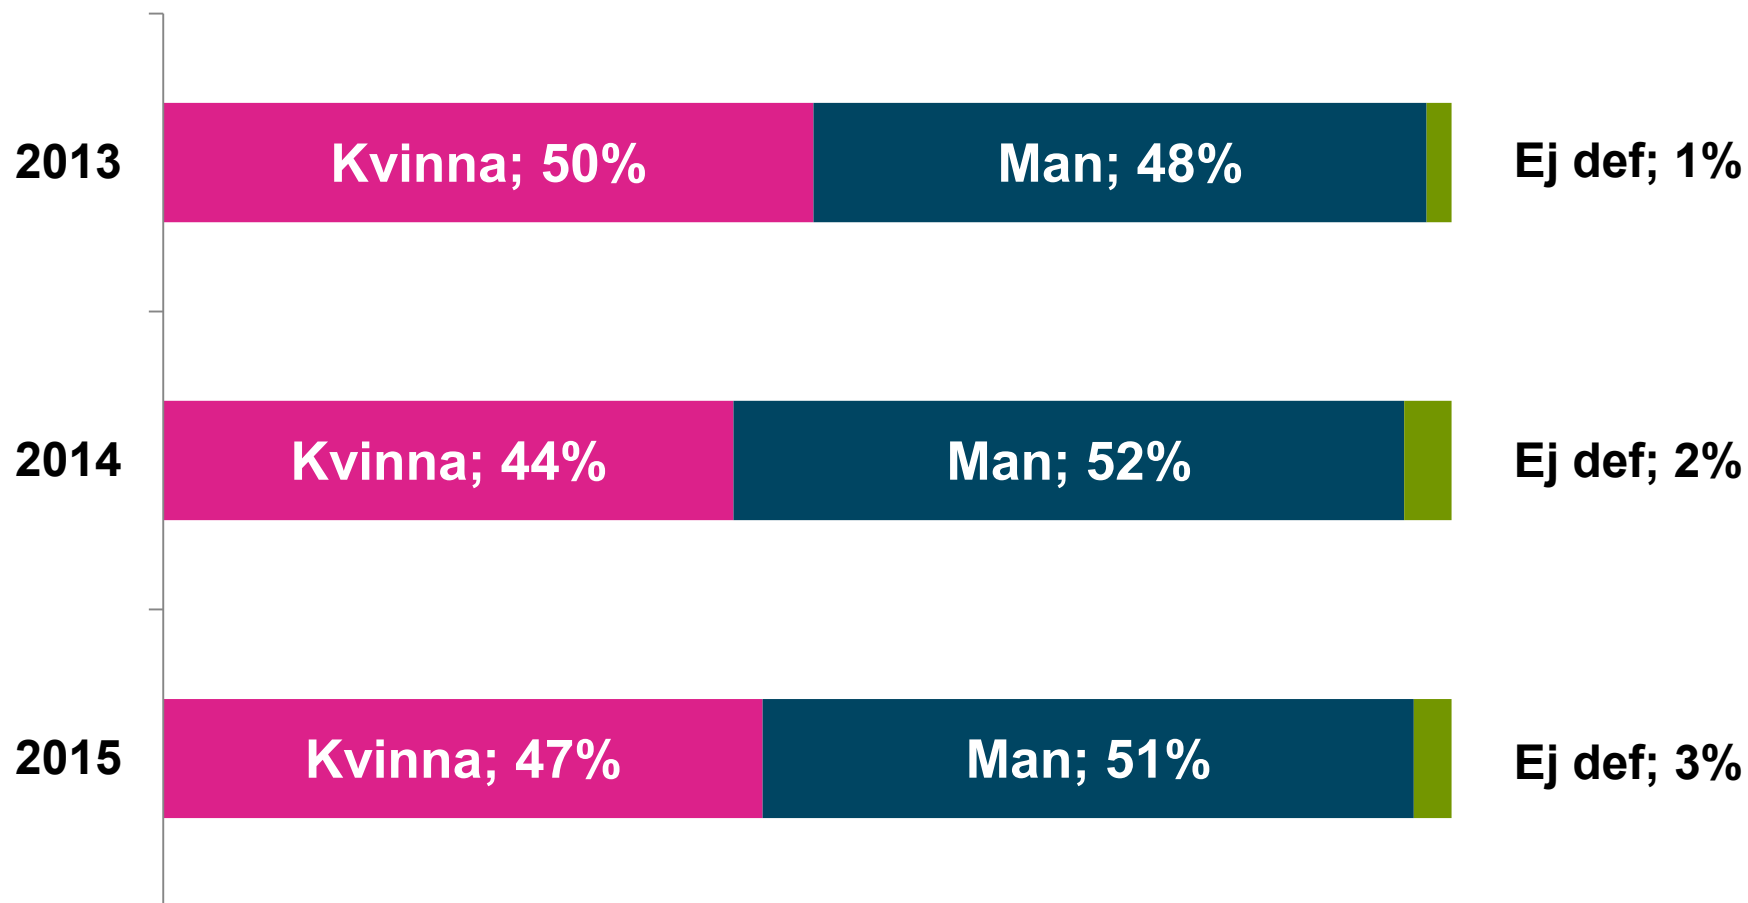

Anmälningar fördelat på könstillhörighet

Total: 2 393*

Anmälningar fördelat på könstillhörighet

Anmälningar per samhällsområde

Samhällsområde	Antal
Arbetslivet	619
Varor, tjänster och bostäder	463
Utbildning	320
Socialtjänst	174
Hälso- och sjukvård	174
Offentlig anställning	111
Arbetsförmedling m.m.	53
Socialförsäkring m.m.	41
Medlemskap i arbetstagar- och arbetsgivarorganisationer m.m.	18
Näringsverksamhet samt yrkesbehörighet	11
Värnplikt	0
DO-lagen	398
Totalt	2 382