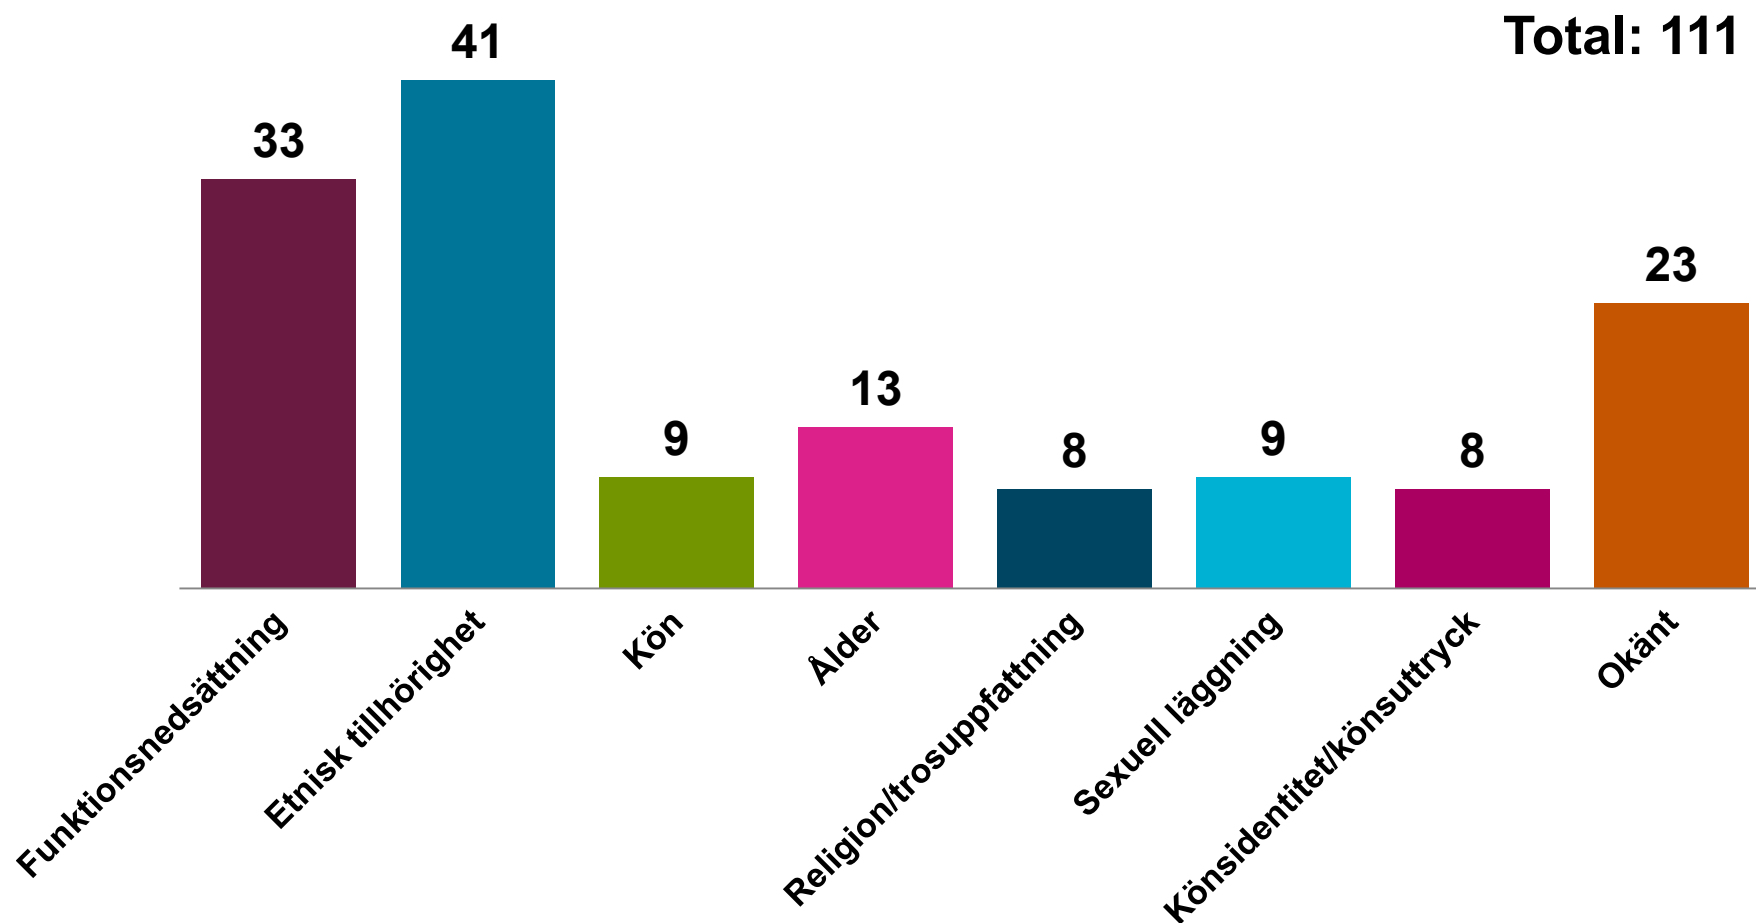

Ålder: Anmälningar uppdelade på samhällsområden

Sexuell läggning: Anmälningar uppdelade på samhällsområden

Total: 64

Könsidentitet: Anmälningar uppdelade på samhällsområden

Total: 61

Sexuella trakasserier: Anmälningar uppdelade på samhällsområden

Total: 105

Arbetslivet: Anmälningar per diskrimineringsgrund

Total: 619

Utbildning: Anmälningar per diskrimineringsgrund

Total: 320

Hälsa- och sjukvård: Anmälningar per diskrimineringsgrund

Total: 174

Varor, tjänster och bostäder: Anmälningar per diskrimineringsgrund

Total: 463

Offentlig anställning: Anmälningar per diskrimineringsgrund

Socialtjänst: Anmälningar per diskrimineringsgrund

Total: 174

Processärenden 2012-2014

Initierade granskningar

Avslutade granskningar