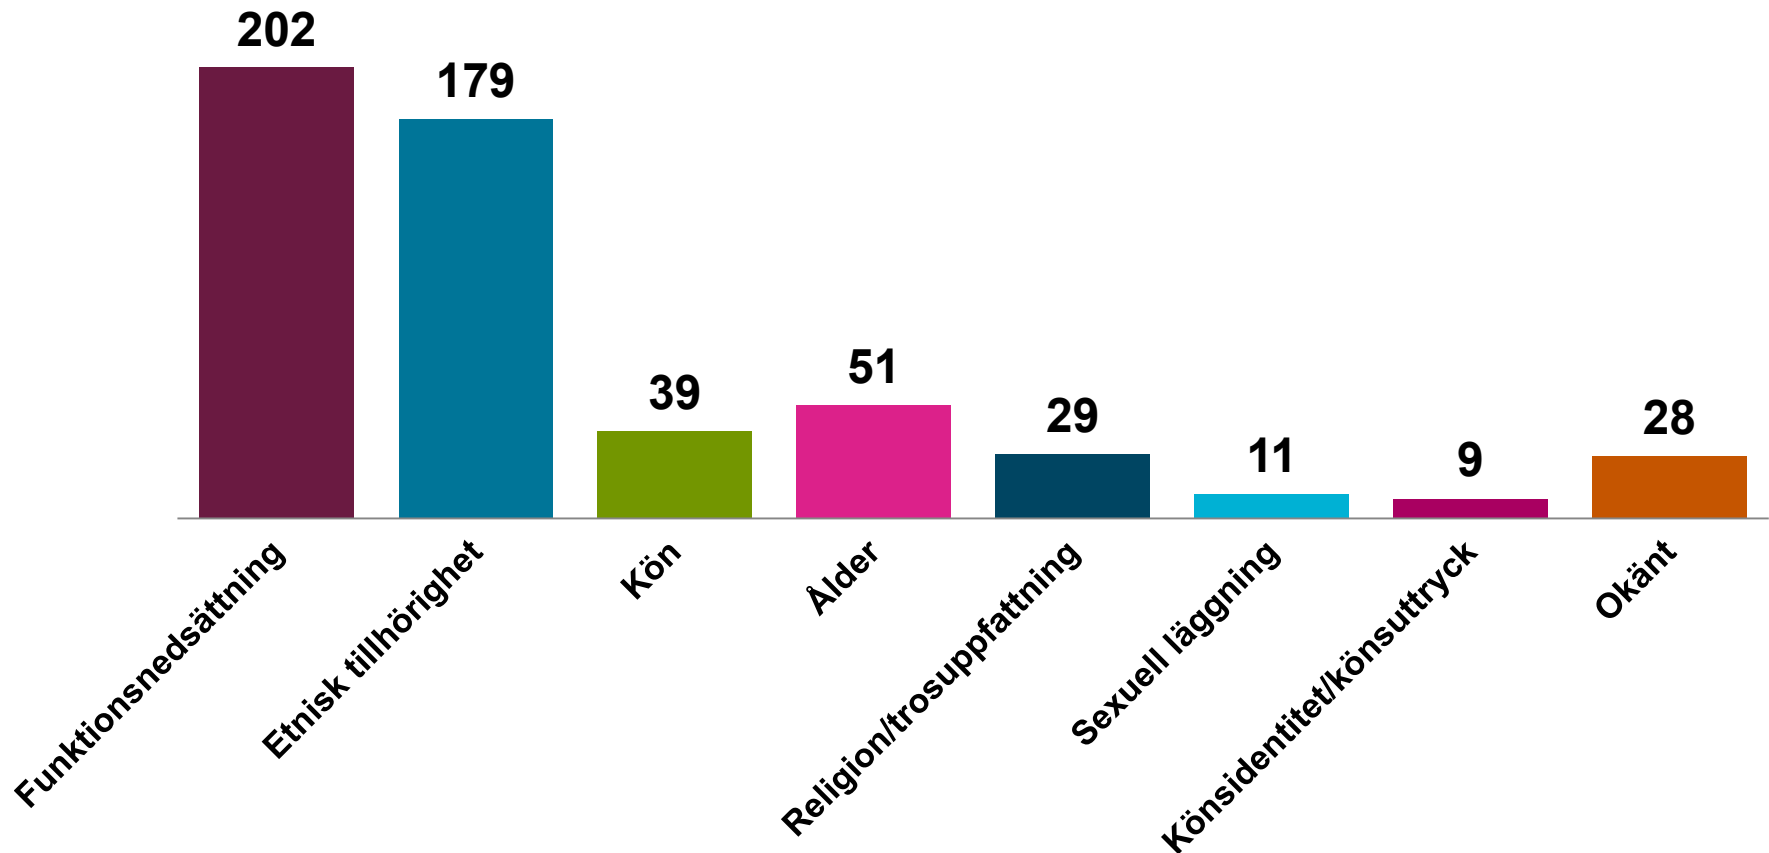

Ålder: Anmälningar uppdelade på samhällsområden

Sexuell läggning: Anmälningar uppdelade på samhällsområden

Total: 64

Könsidentitet: Anmälningar uppdelade på samhällsområden

Total: 61

Sexuella trakasserier: Anmälningar uppdelade på samhällsområden

Total: 105

Arbetslivet: Anmälningar per diskrimineringsgrund

Total: 619

Utbildning: Anmälningar per diskrimineringsgrund

Total: 320

Hälsa- och sjukvård: Anmälningar per diskrimineringsgrund

Total: 174

Varor, tjänster och bostäder: Anmälningar per diskrimineringsgrund

Total: 463

Offentlig anställning: Anmälningar per diskrimineringsgrund

Socialtjänst: Anmälningar per diskrimineringsgrund

Total: 174

Processärenden 2012-2014

Initierade granskningar

Avslutade granskningar