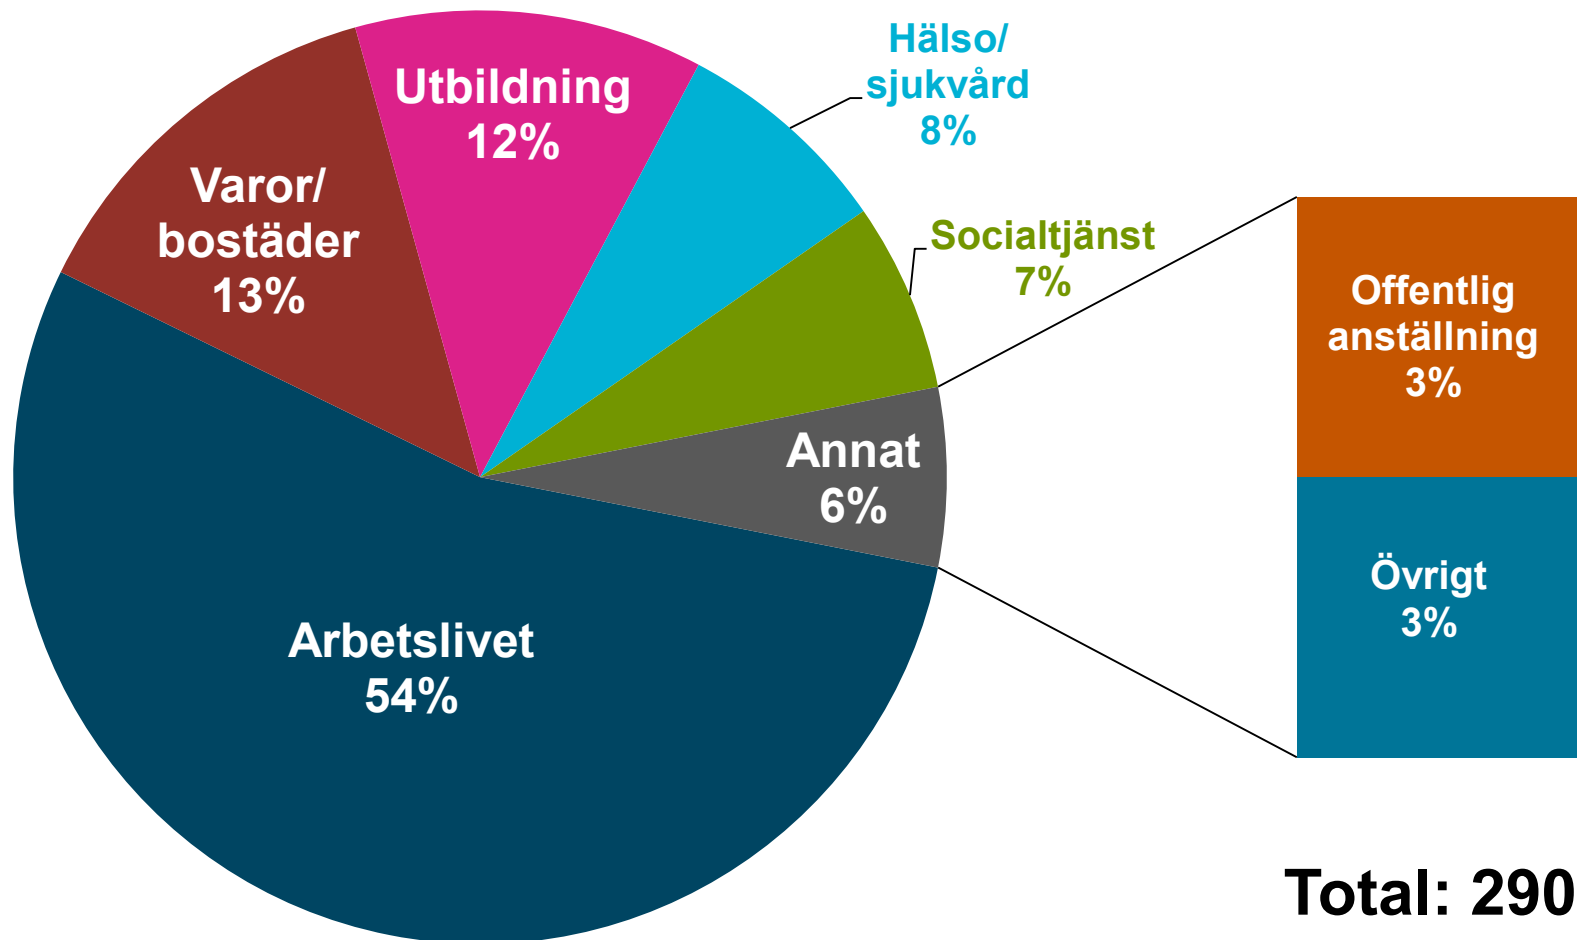

Anmälningar per samhällsområde

Samhällsområde	Antal
Arbetslivet	619
Varor, tjänster och bostäder	463
Utbildning	320
Socialtjänst	174
Hälso- och sjukvård	174
Offentlig anställning	111
Arbetsförmedling m.m.	53
Socialförsäkring m.m.	41
Medlemskap i arbetstagar- och arbetsgivarorganisationer m.m.	18
Näringsverksamhet samt yrkesbehörighet	11
Värnplikt	0
DO-lagen	398
Totalt	2 382

Kön: Anmälningar uppdelade på samhällsområden