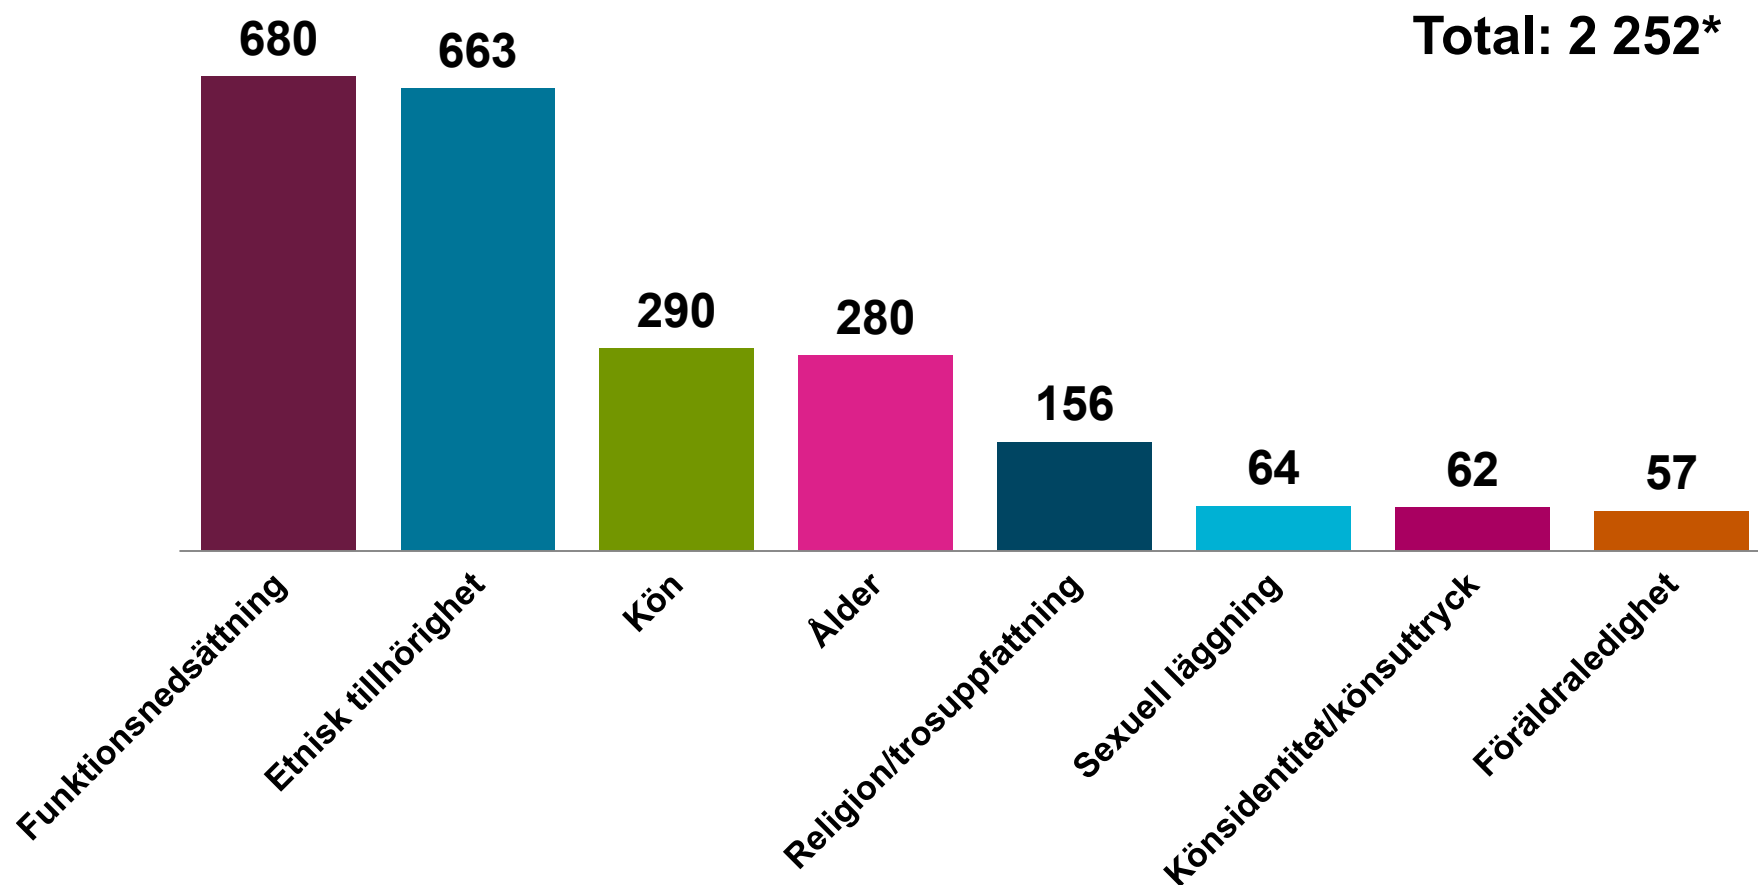

DO:s tillsynsverksamhet i siffror 2015

www.do.se
do@do.se

Inkomna anmälningar per år

Avslutade anmälningar per år

Anmälningar per diskrimineringsgrund

Anmälningar uppdelade på diskrimineringsgrund 2013-2015

Anmälningar fördelat på könstillhörighet

Total: 2 393*

Anmälningar fördelat på könstillhörighet

Anmälningar per samhällsområde

Samhällsområde	Antal
Arbetslivet	619
Varor, tjänster och bostäder	463
Utbildning	320
Socialtjänst	174
Hälso- och sjukvård	174
Offentlig anställning	111
Arbetsförmedling m.m.	53
Socialförsäkring m.m.	41
Medlemskap i arbetstagar- och arbetsgivarorganisationer m.m.	18
Näringsverksamhet samt yrkesbehörighet	11
Värnplikt	0
DO-lagen	398
Totalt	2 382

Ålder: Anmälningar uppdelade på samhällsområden

Sexuell läggning: Anmälningar uppdelade på samhällsområden

Total: 64

Könsidentitet: Anmälningar uppdelade på samhällsområden

Total: 61

Sexuella trakasserier: Anmälningar uppdelade på samhällsområden

Total: 463

Offentlig anställning: Anmälningar per diskrimineringsgrund

Socialtjänst: Anmälningar per diskrimineringsgrund

Total: 174

Processärenden 2012-2014

Initierade granskningar

Avslutade granskningar