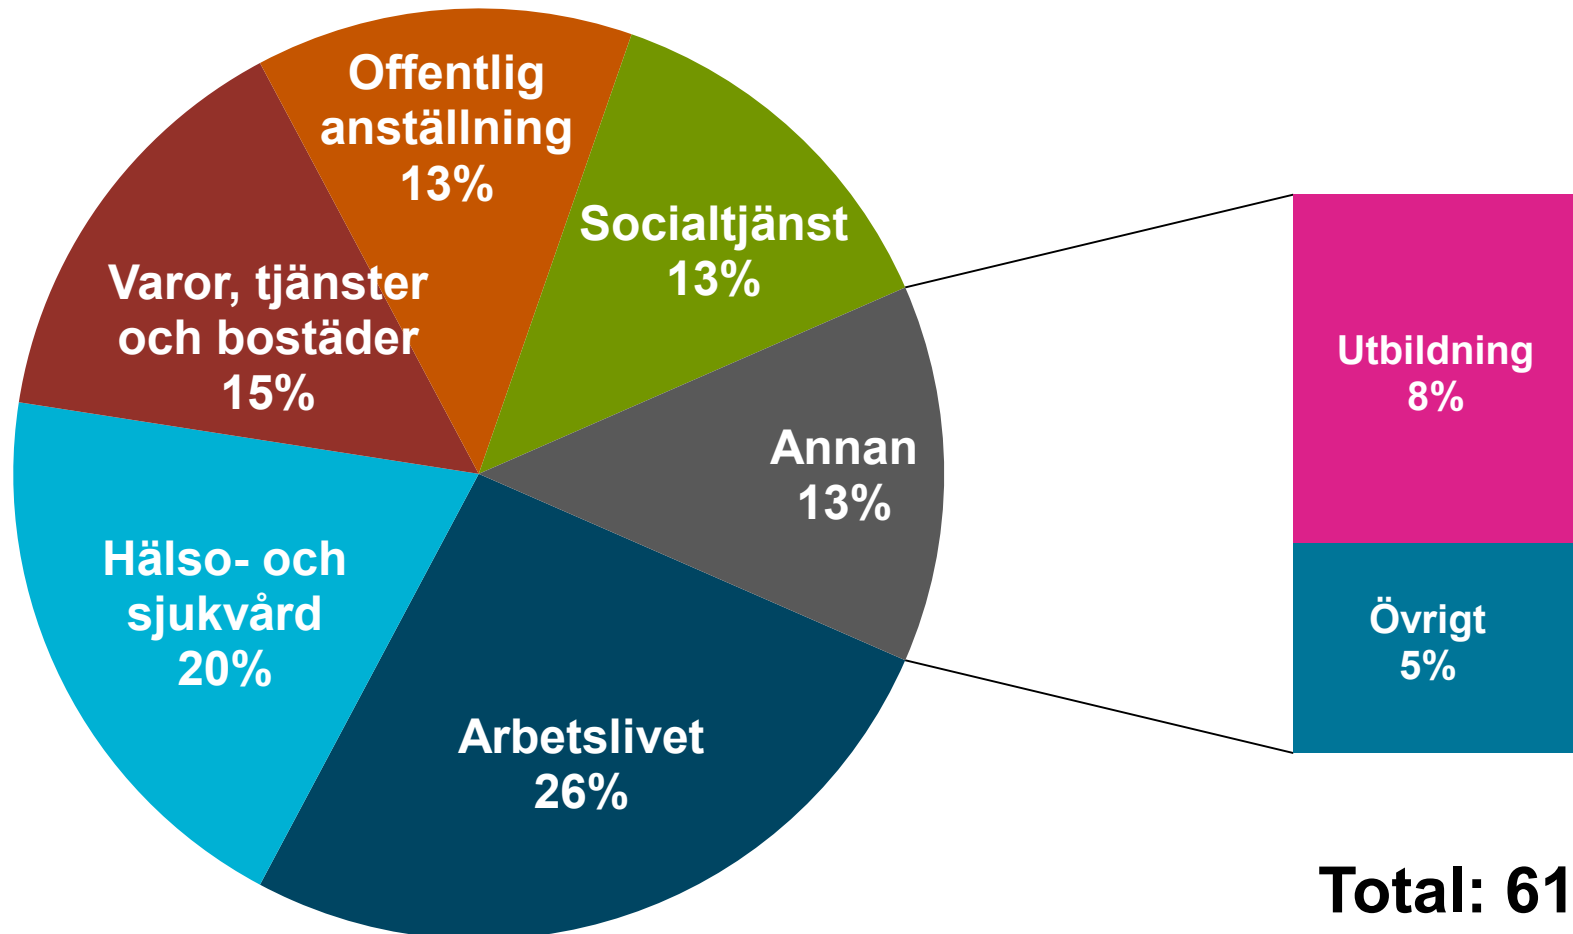

Ålder: Anmälningar uppdelade på samhällsområden

Sexuell läggning: Anmälningar uppdelade på samhällsområden

Total: 64

Könsidentitet: Anmälningar uppdelade på samhällsområden

Total: 61

Sexuella trakasserier: Anmälningar uppdelade på samhällsområden

Total: 463

Offentlig anställning: Anmälningar per diskrimineringsgrund

Socialtjänst: Anmälningar per diskrimineringsgrund

Total: 174

Processärenden 2012-2014

Initierade granskningar

Avslutade granskningar