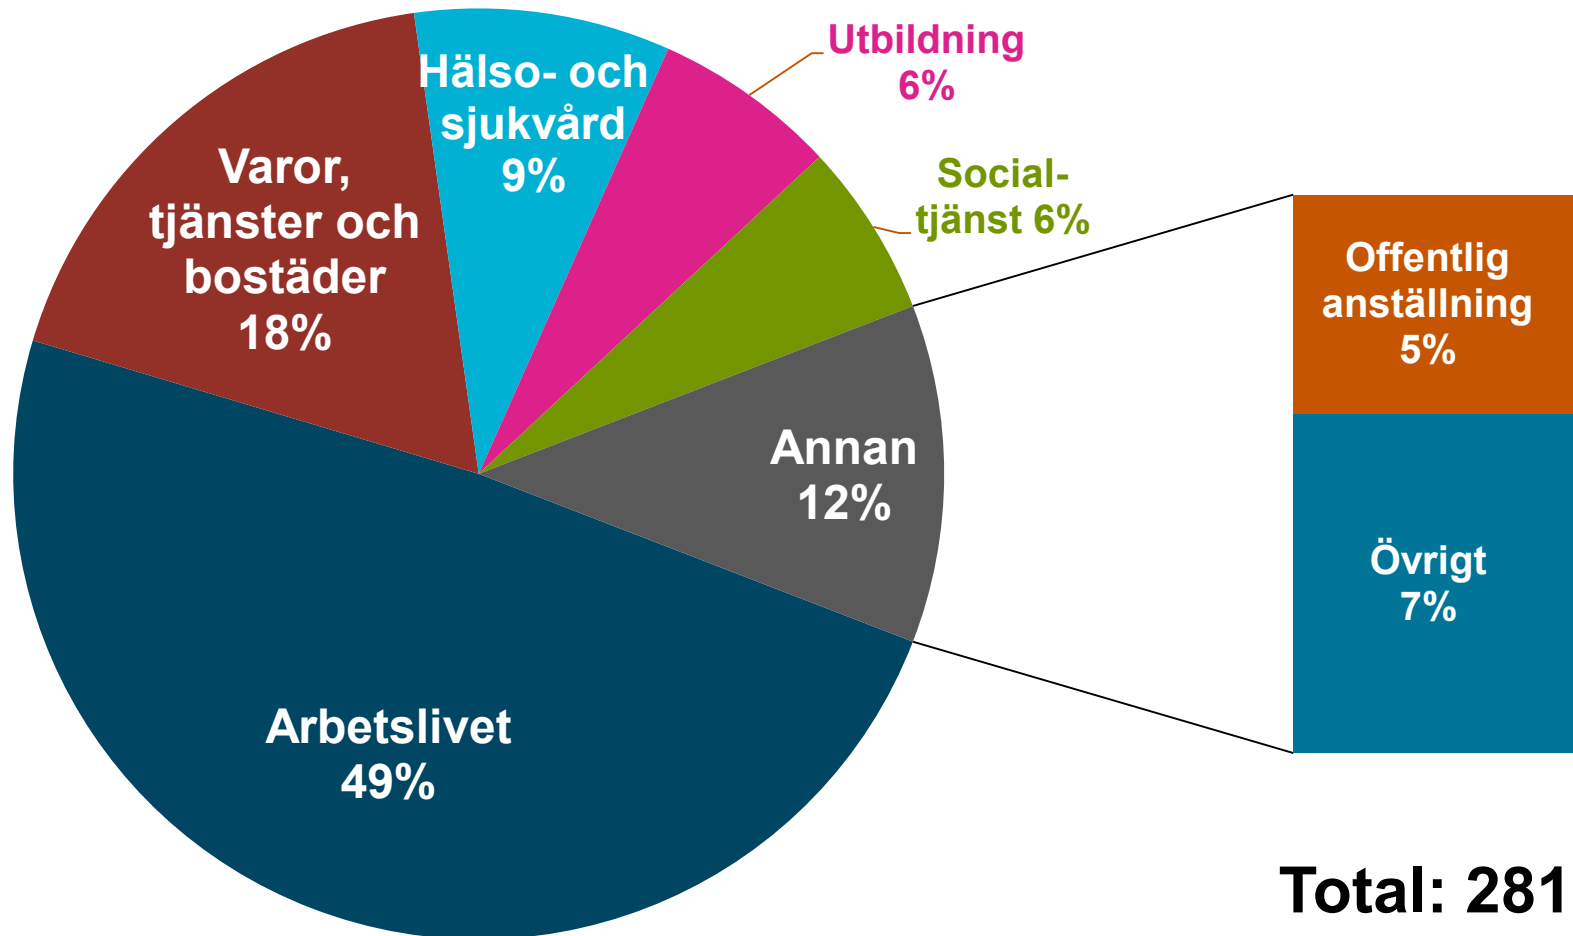

Anmälningar fördelat på könstillhörighet

Total: 2 393*

Anmälningar fördelat på könstillhörighet

Anmälningar per samhällsområde

Samhällsområde	Antal
Arbetslivet	619
Varor, tjänster och bostäder	463
Utbildning	320
Socialtjänst	174
Hälso- och sjukvård	174
Offentlig anställning	111
Arbetsförmedling m.m.	53
Socialförsäkring m.m.	41
Medlemskap i arbetstagar- och arbetsgivarorganisationer m.m.	18
Näringsverksamhet samt yrkesbehörighet	11
Värnplikt	0
DO-lagen	398
Totalt	2 382

Kön: Anmälningar uppdelade på samhällsområden

Etnisk tillhörighet: Anmälningar uppdelade på samhällsområden

Religion: Anmälningar uppdelade på samhällsområden

Funktionsnedsättning: Anmälningar uppdelade på samhällsområden

Ålder: Anmälningar uppdelade på samhällsområden

Sexuell läggning: Anmälningar uppdelade på samhällsområden

Total: 64

Könsidentitet: Anmälningar uppdelade på samhällsområden

Total: 61

Sexuella trakasserier: Anmälningar uppdelade på samhällsområden

Total: 463

Offentlig anställning: Anmälningar per diskrimineringsgrund

Socialtjänst: Anmälningar per diskrimineringsgrund

Total: 174

Processärenden 2012-2014

Initierade granskningar

Avslutade granskningar