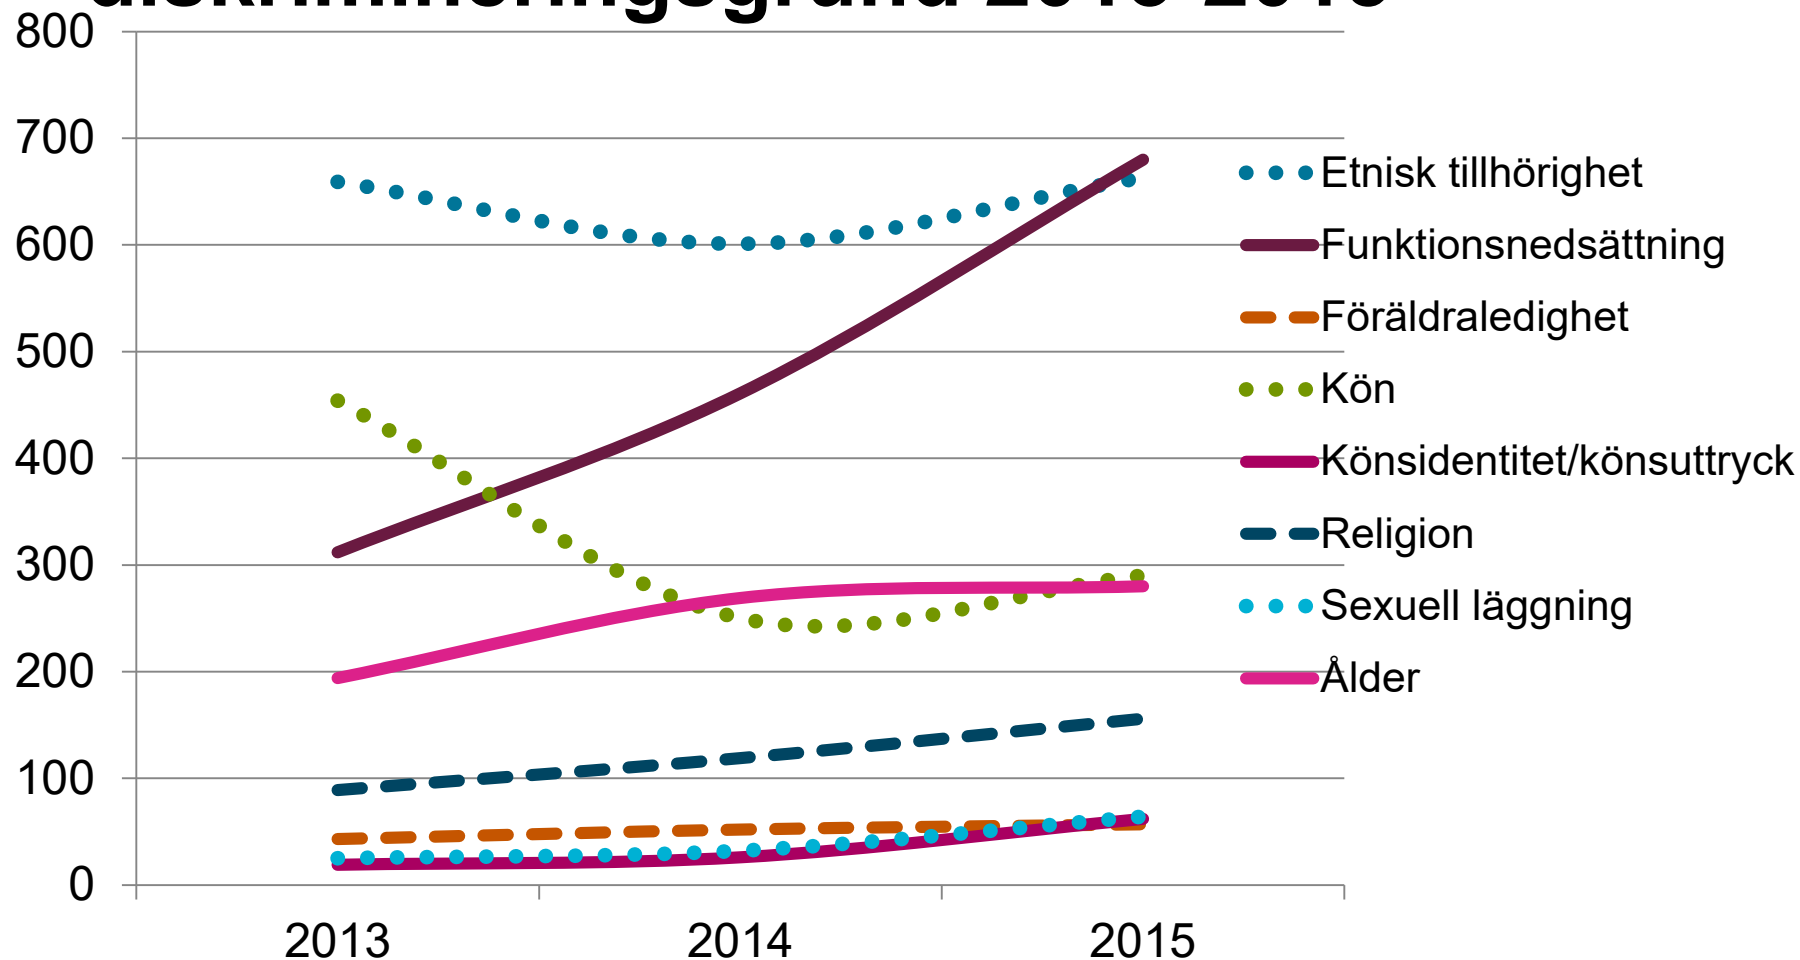

DO:s tillsynsverksamhet i siffror 2015

www.do.se
do@do.se

Inkomna anmälningar per år

Avslutade anmälningar per år

Anmälningar per diskrimineringsgrund

Anmälningar uppdelade på diskrimineringsgrund 2013-2015

Anmälningar fördelat på könstillhörighet

Total: 2 393*

Anmälningar fördelat på könstillhörighet

Anmälningar per samhällsområde

Samhällsområde	Antal
Arbetslivet	619
Varor, tjänster och bostäder	463
Utbildning	320
Socialtjänst	174
Hälso- och sjukvård	174
Offentlig anställning	111
Arbetsförmedling m.m.	53
Socialförsäkring m.m.	41
Medlemskap i arbetstagar- och arbetsgivarorganisationer m.m.	18
Näringsverksamhet samt yrkesbehörighet	11
Värnplikt	0
DO-lagen	398
Totalt	2 382

Ålder: Anmälningar uppdelade på samhällsområden

Sexuell läggning: Anmälningar uppdelade på samhällsområden

Total: 64

Könsidentitet: Anmälningar uppdelade på samhällsområden

Total: 61

Sexuella trakasserier: Anmälningar uppdelade på samhällsområden