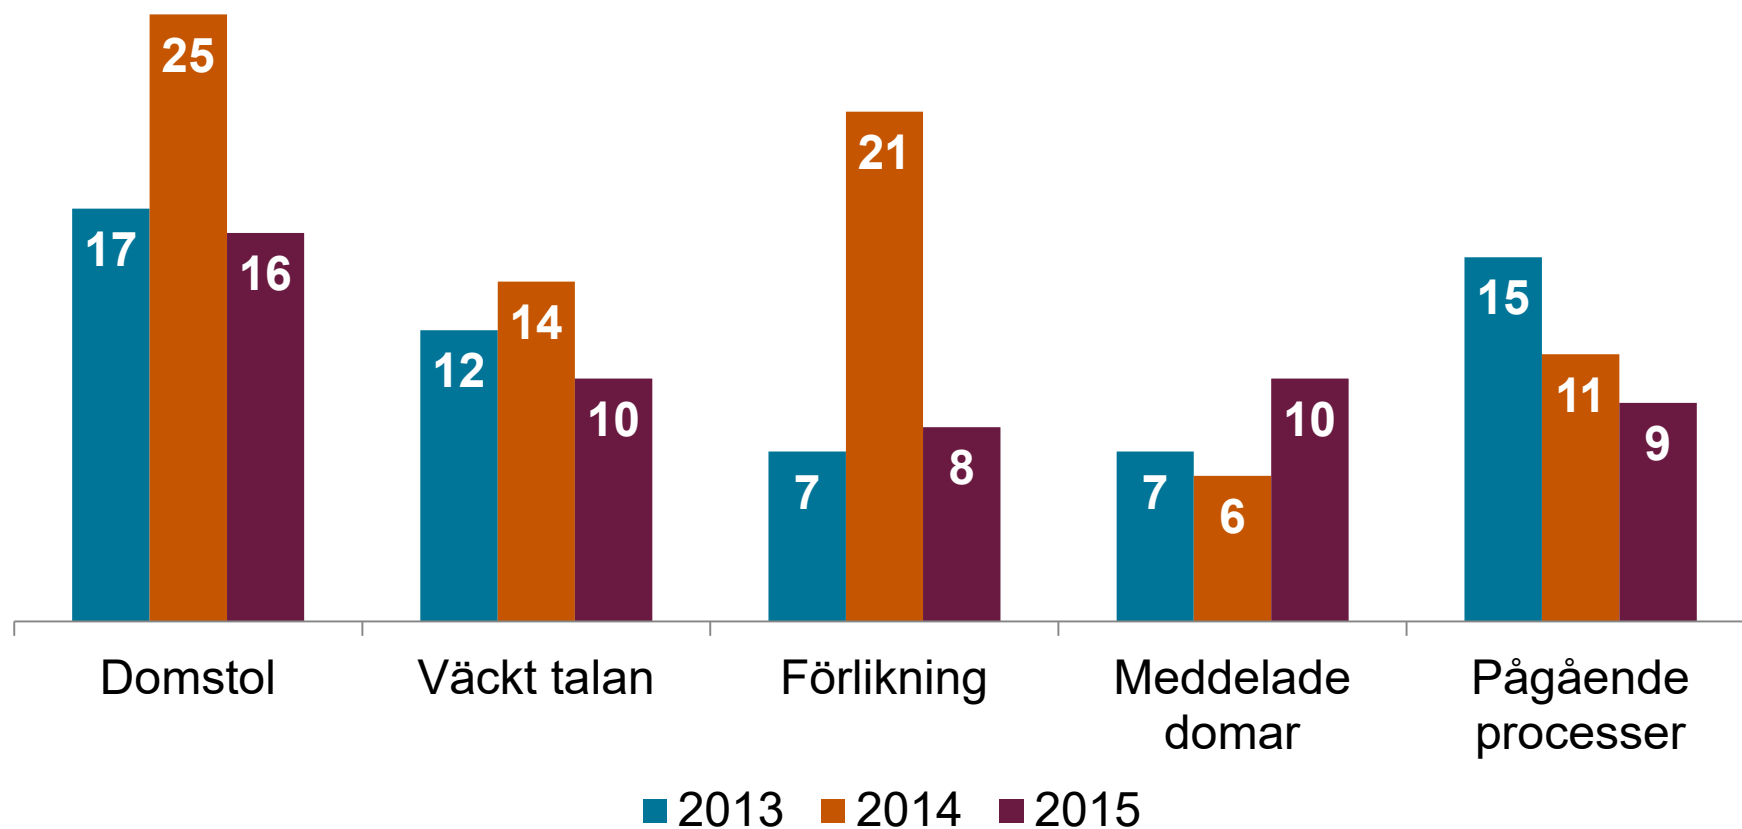

Total: 463

Offentlig anställning: Anmälningar per diskrimineringsgrund

Socialtjänst: Anmälningar per diskrimineringsgrund

Total: 174

Processärenden 2012-2014

Initierade granskningar

Avslutade granskningar